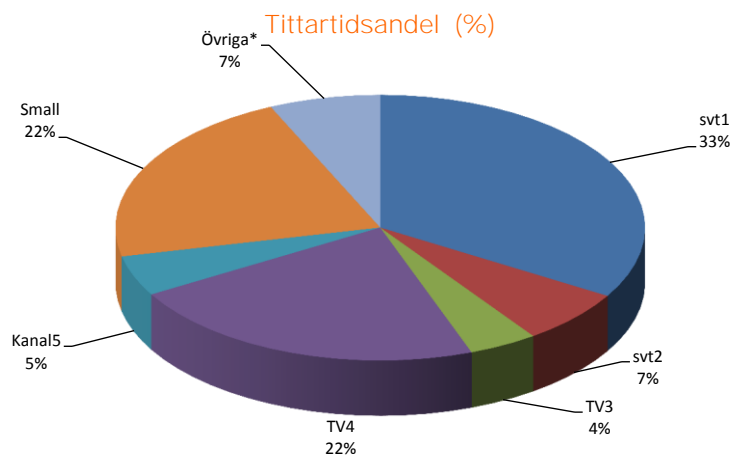

Översikt av tittandet på MMS loggkanaler - data