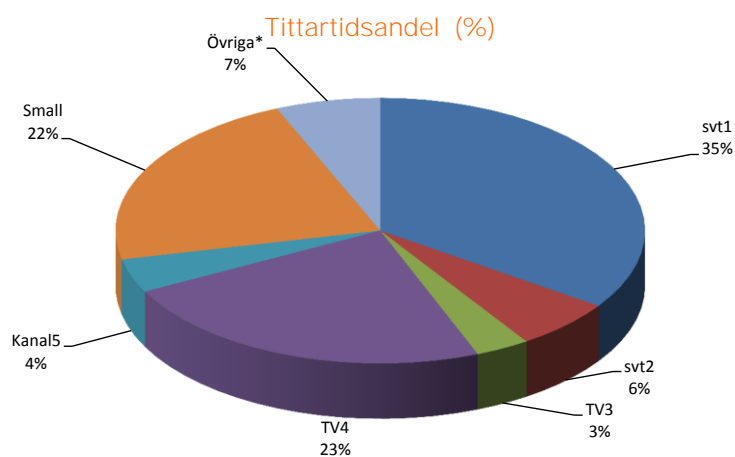

Översikt av tittandet på MMS loggkanaler - data