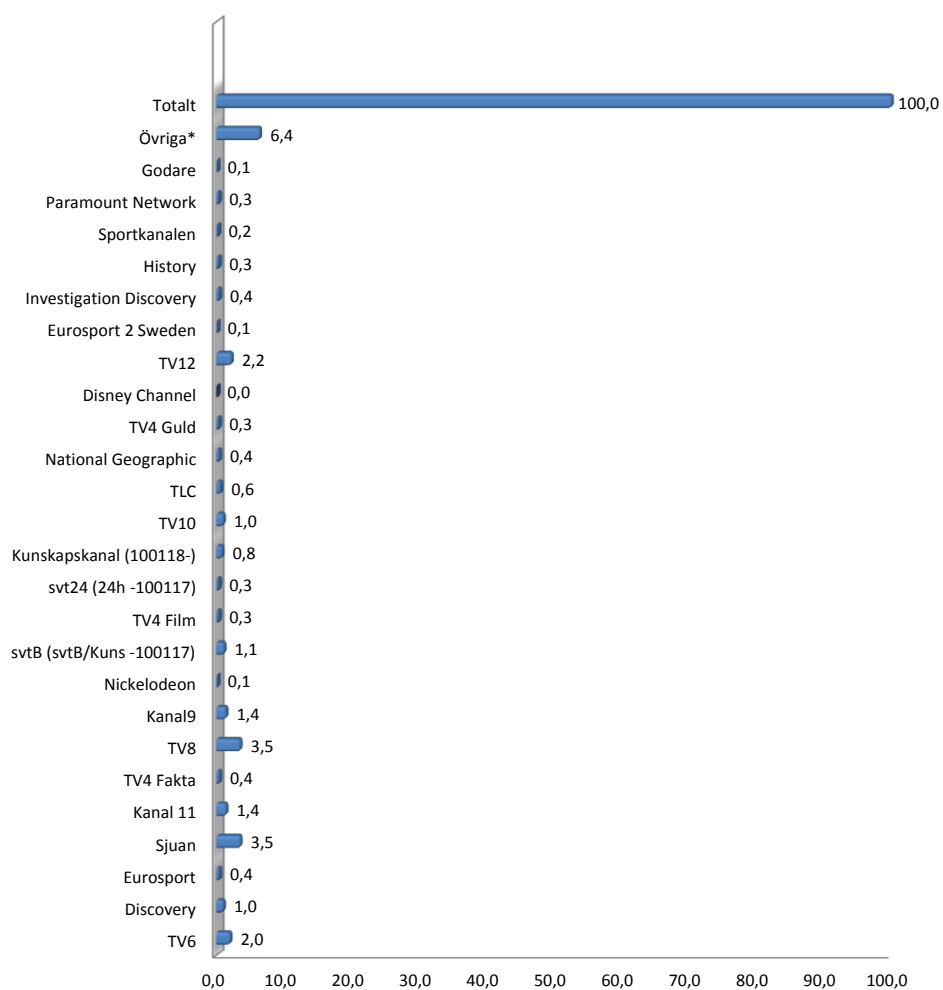

Tittartidsandel Small (%)

* Alla kanaler exklusive de 34 loggkanalerna