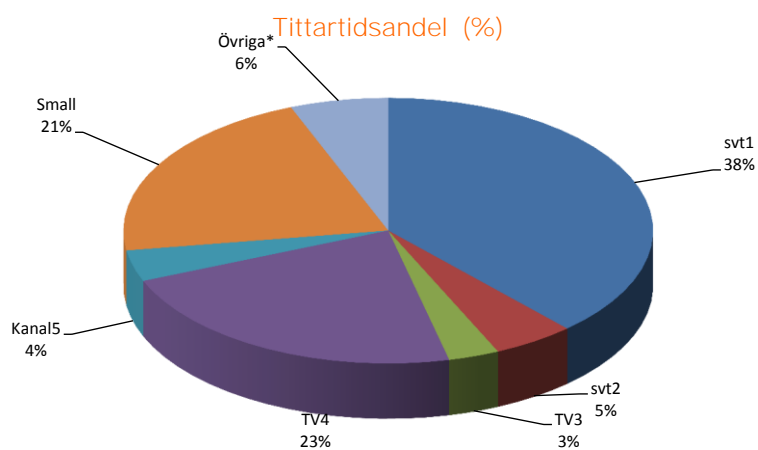

Översikt av tittandet på MMS loggkanaler - data