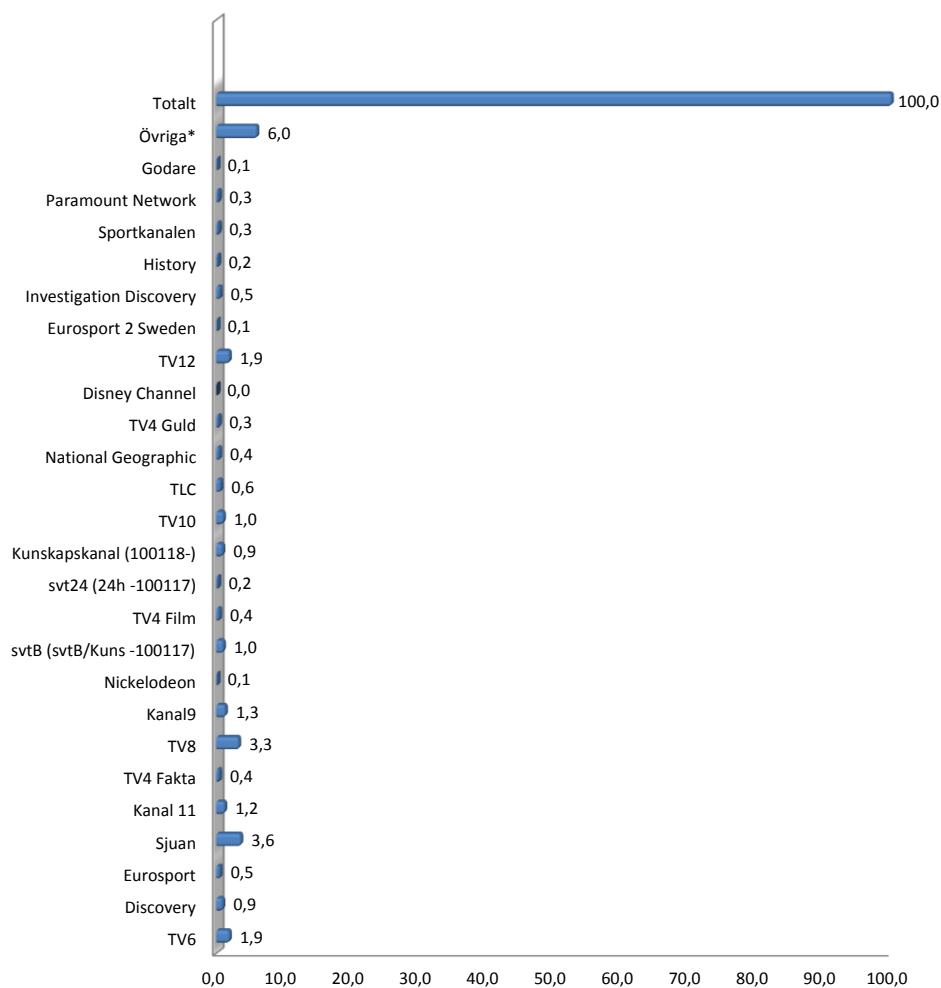

Tittartidsandel Small (%)

* Alla kanaler exklusive de 34 loggkanalerna