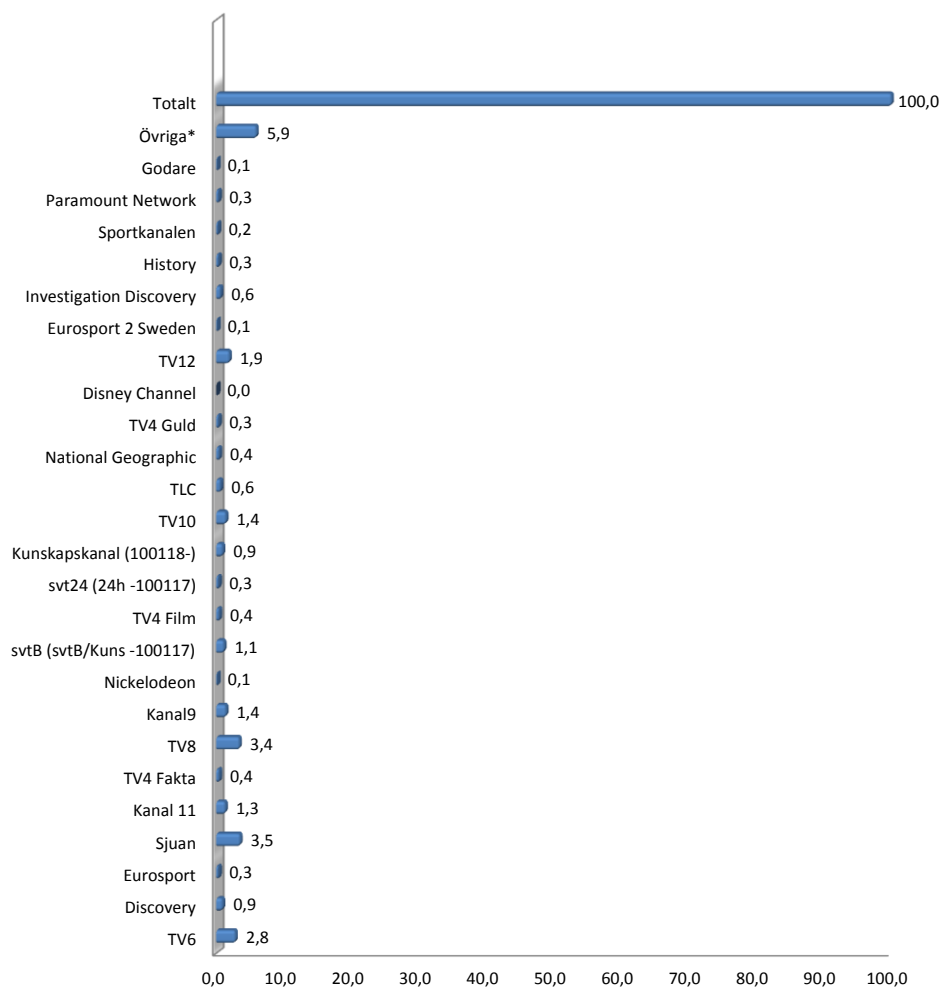

Tittartidsandel Small (%)

* Alla kanaler exklusive de 34 loggkanalerna