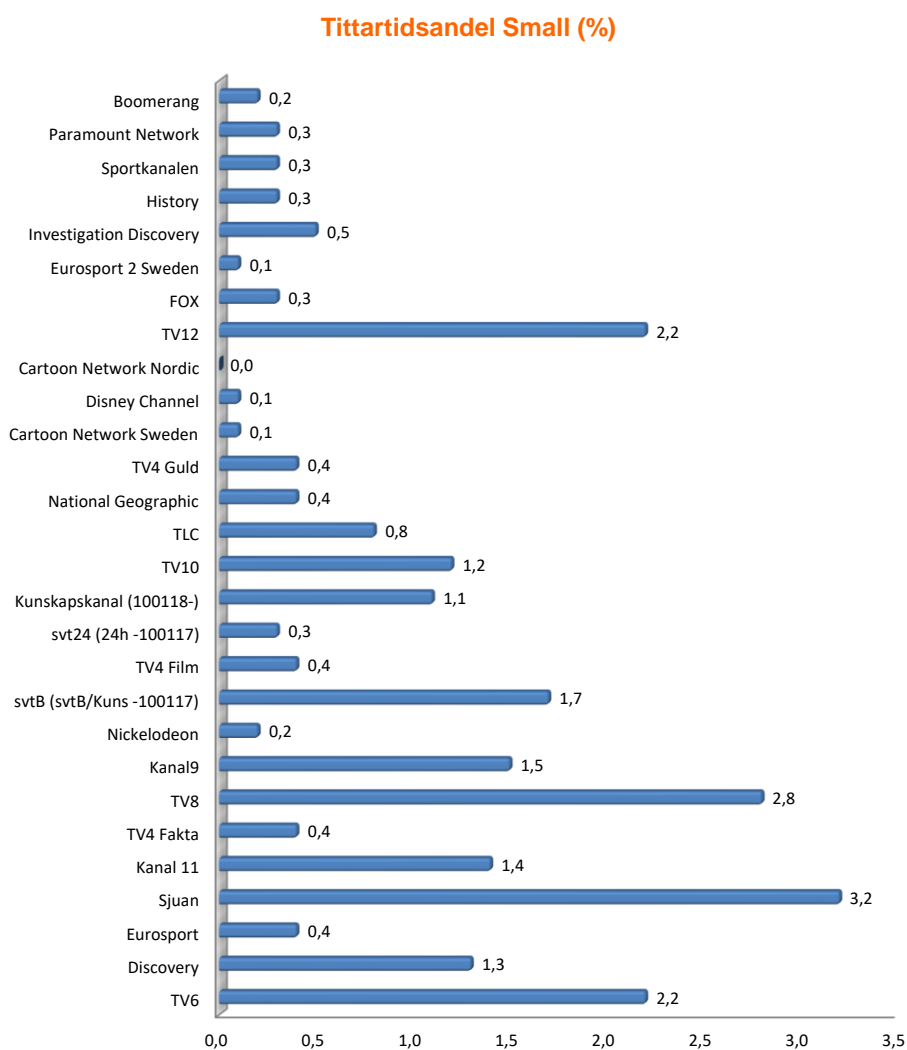

Översikt av tittandet på MMS loggkanaler - data

* Alla kanaler exklusive de 33 loggkanalerna