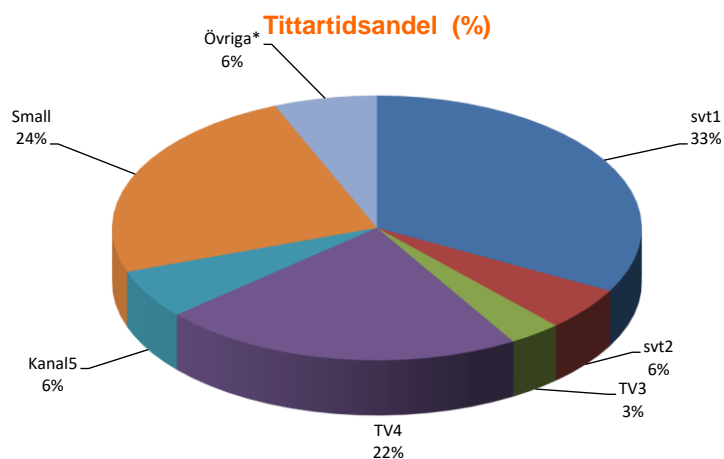

Översikt av tittandet på MMS loggkanaler - data

* Alla kanaler exklusive de 33 loggkanalerna