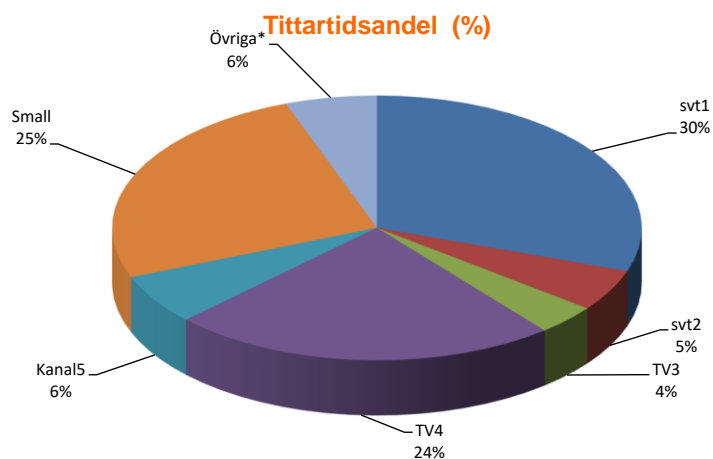

Översikt av tittandet på MMS loggkanaler - data

* Alla kanaler exklusive de 33 loggkanalerna