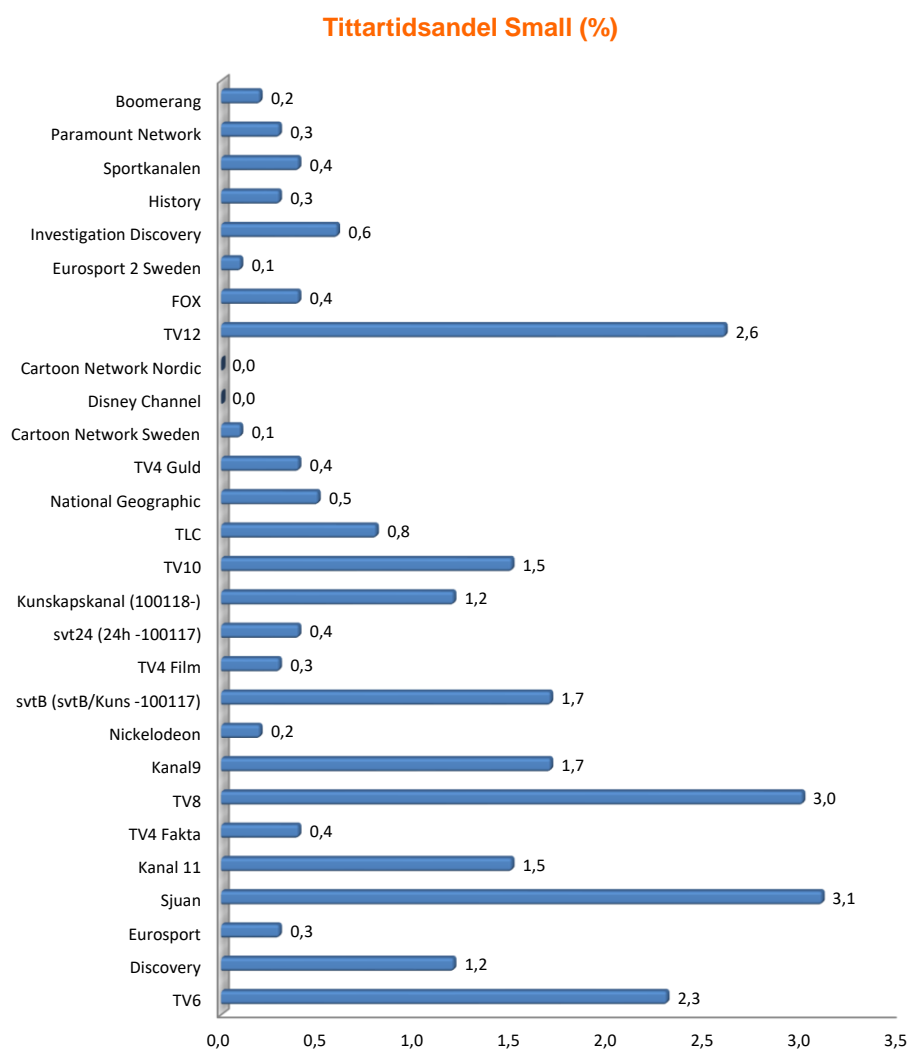

Översikt av tittandet på MMS loggkanaler - data

* Alla kanaler exklusive de 33 loggkanalerna