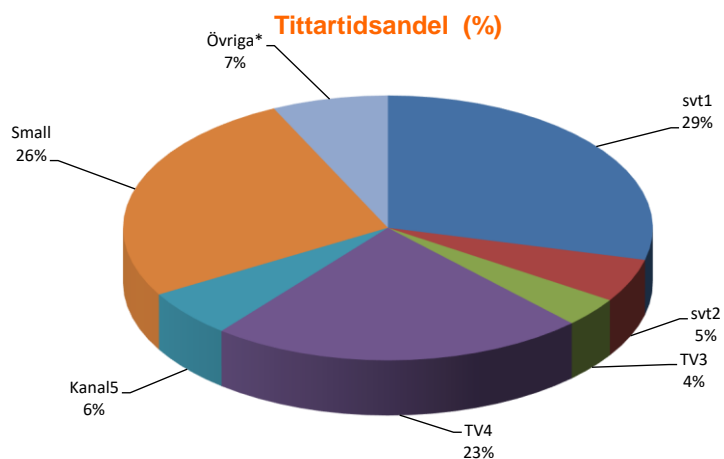

Översikt av tittandet på MMS loggkanaler - data

* Alla kanaler exklusive de 33 loggkanalerna