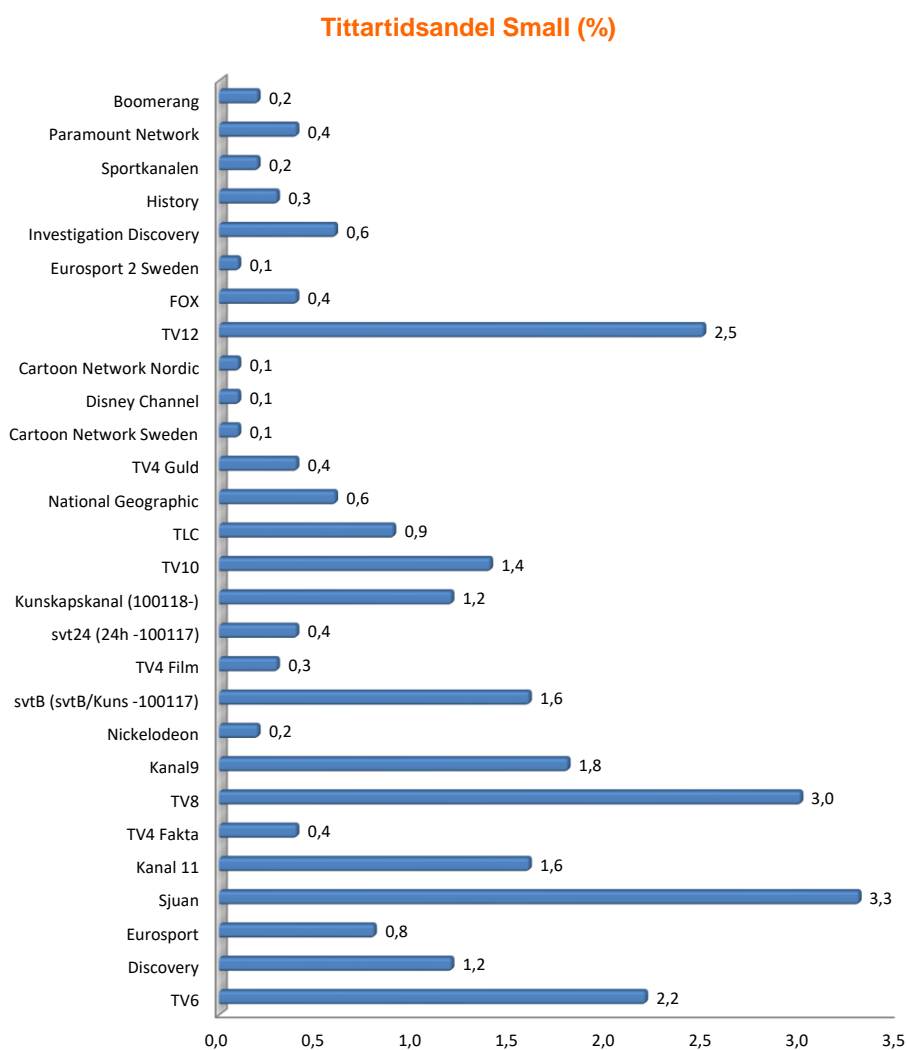

Översikt av tittandet på MMS loggkanaler - data

* Alla kanaler exklusive de 33 loggkanalerna