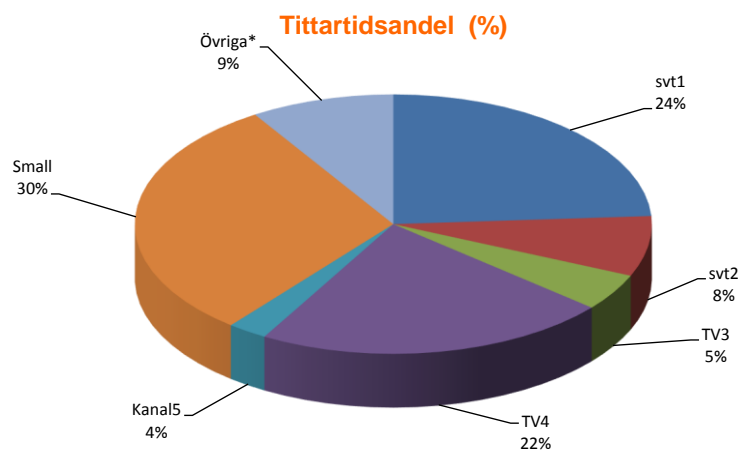

Översikt av tittandet på MMS loggkanaler - data

* Alla kanaler exklusive de 36 loggkanalerna