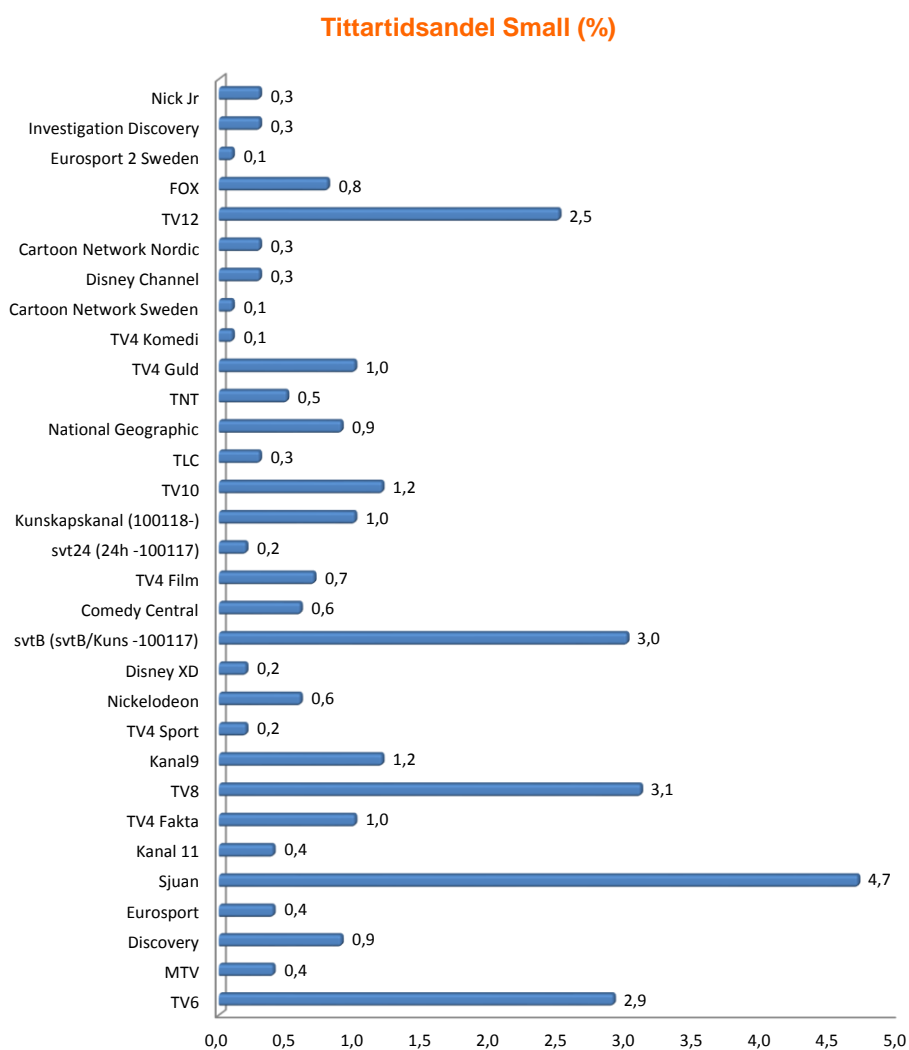

Översikt av tittandet på MMS loggkanaler - data

* Alla kanaler exklusive de 36 loggkanalerna