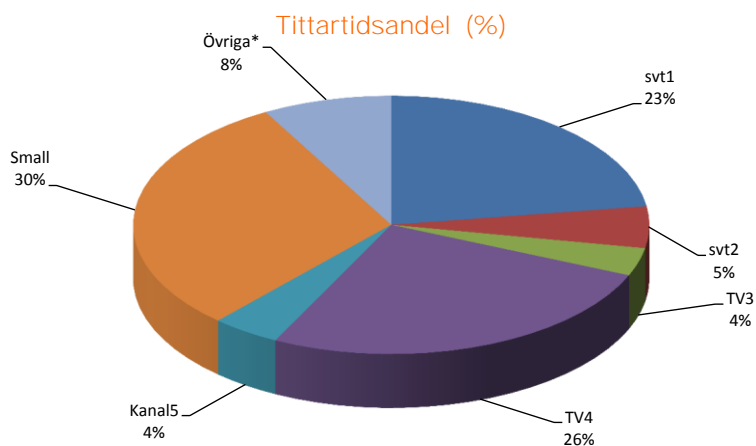

Översikt av tittandet på MMS loggkanaler - data

* Alla kanaler exklusive de 35 loggkanalerna