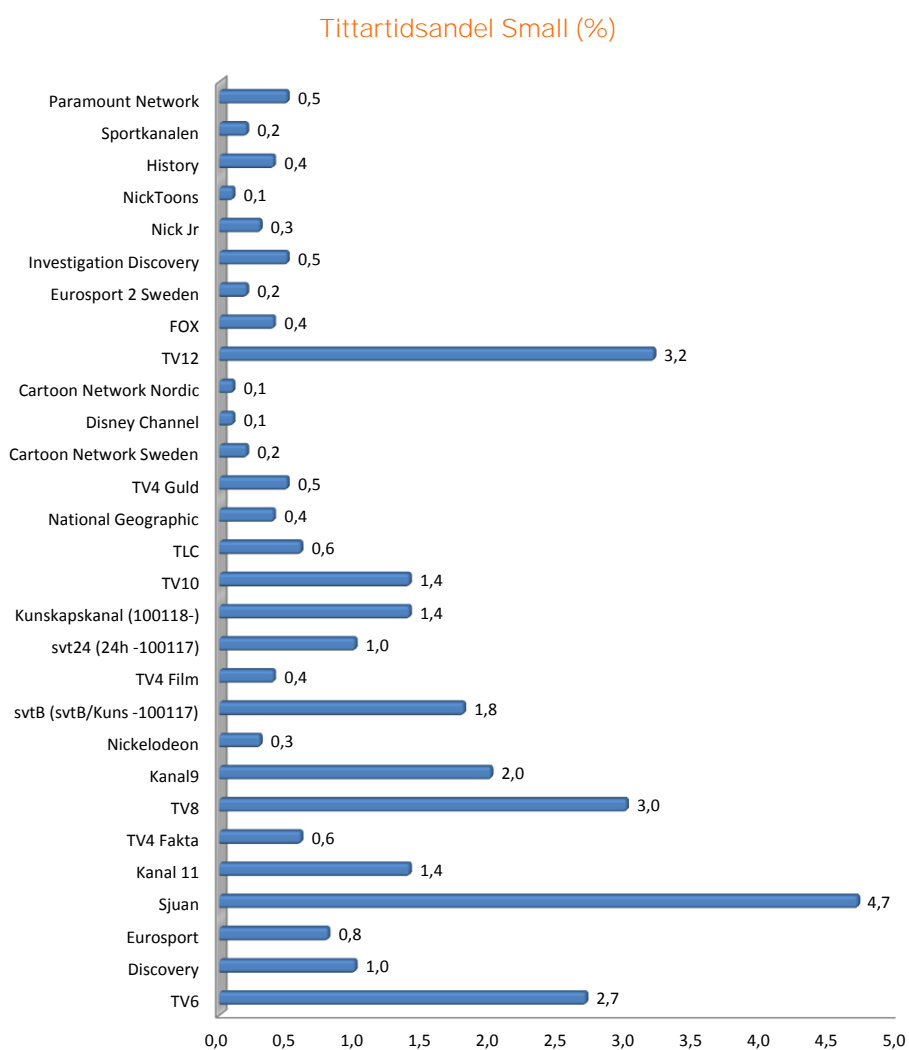

Översikt av tittandet på MMS loggkanaler - data

* Alla kanaler exklusive de 35 loggkanalerna