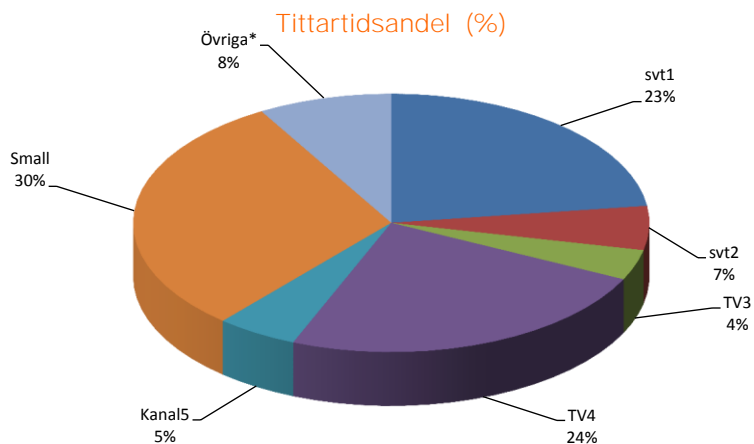

Översikt av tittandet på MMS loggkanaler - data

* Alla kanaler exklusive de 35 loggkanalerna