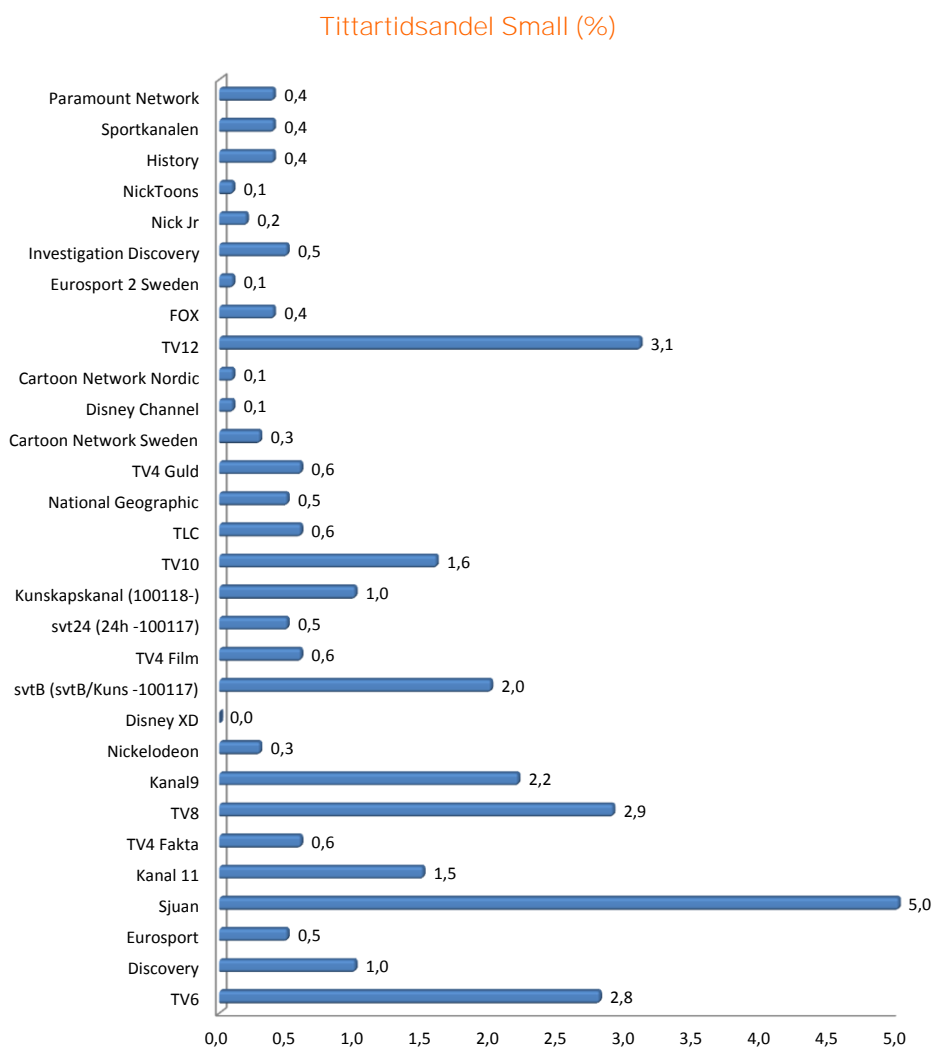

Översikt av tittandet på MMS loggkanaler - data

* Alla kanaler exklusive de 35 loggkanalerna