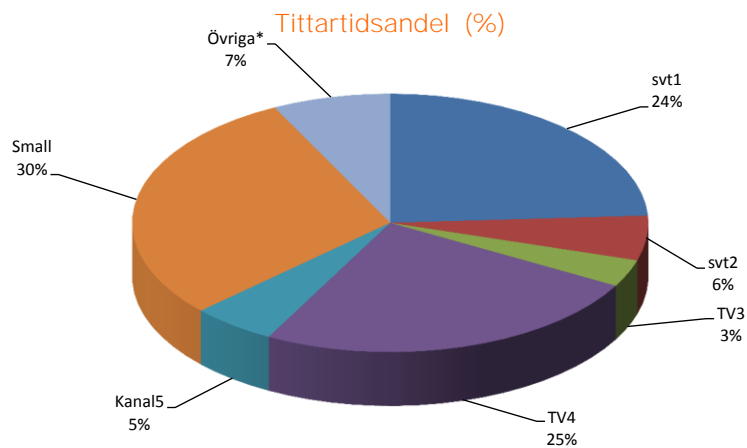

Översikt av tittandet på MMS loggkanaler - data

* Alla kanaler exklusive de 35 loggkanalerna