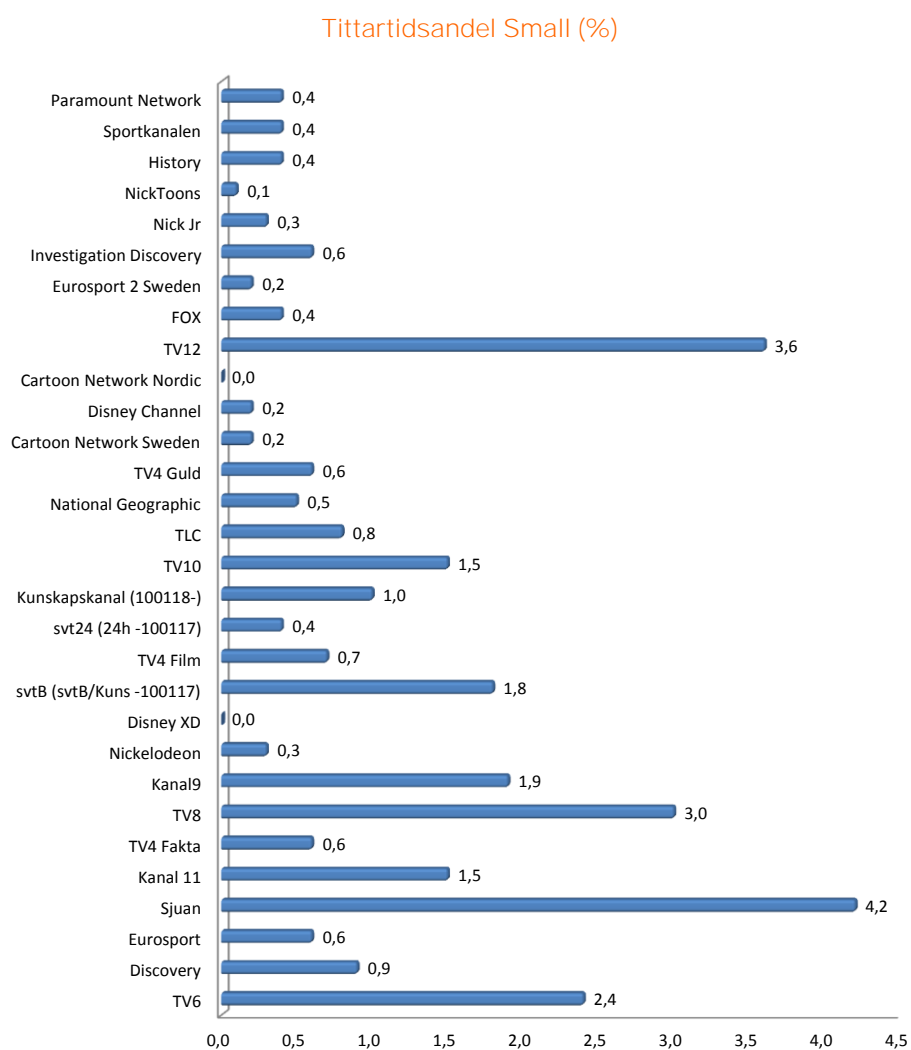

Översikt av tittandet på MMS loggkanaler - data

* Alla kanaler exklusive de 35 loggkanalerna