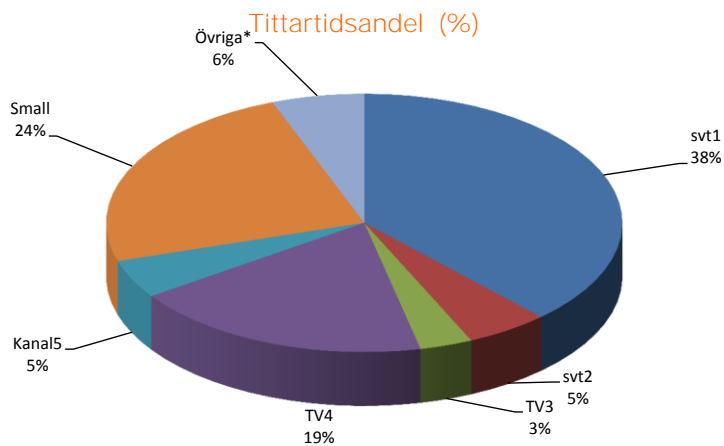

Översikt av tittandet på MMS loggkanaler - data