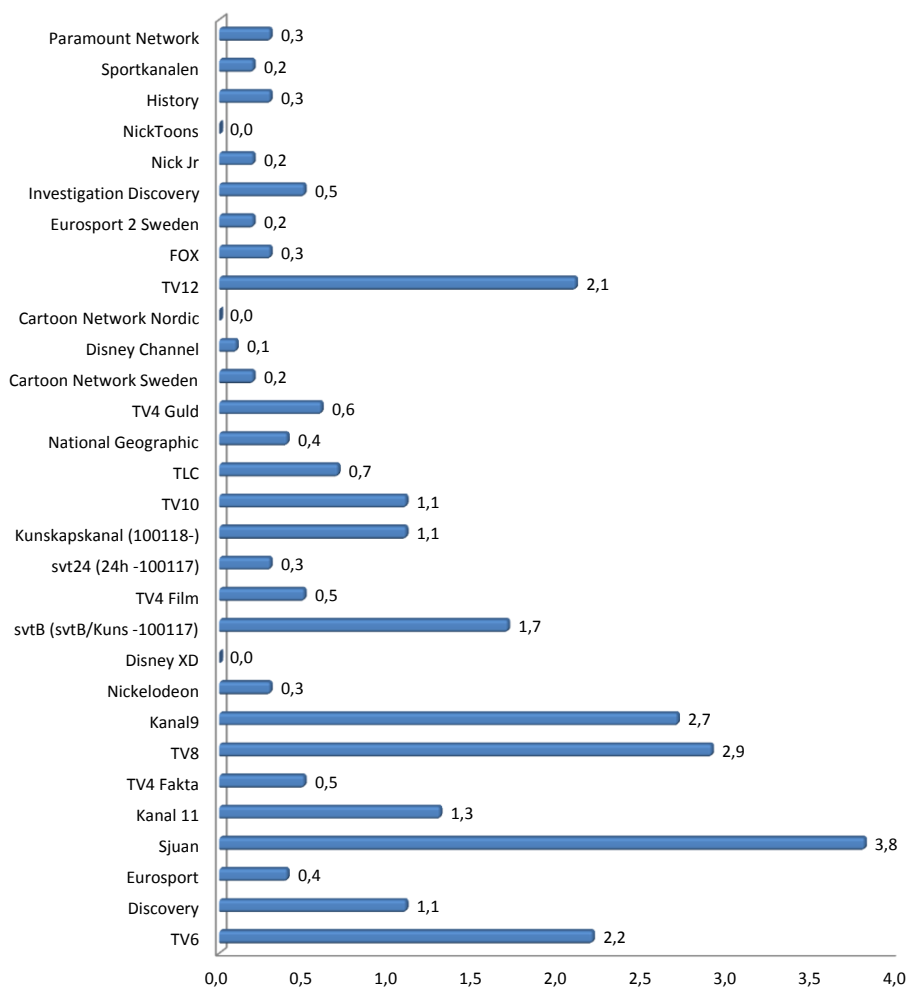

Tittartidsandel Small (%)

* Alla kanaler exklusive de 35 loggkanalerna