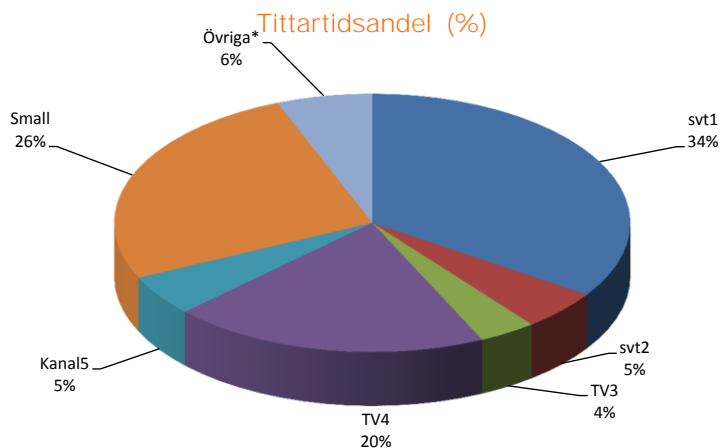

Översikt av tittandet på MMS loggkanaler - data