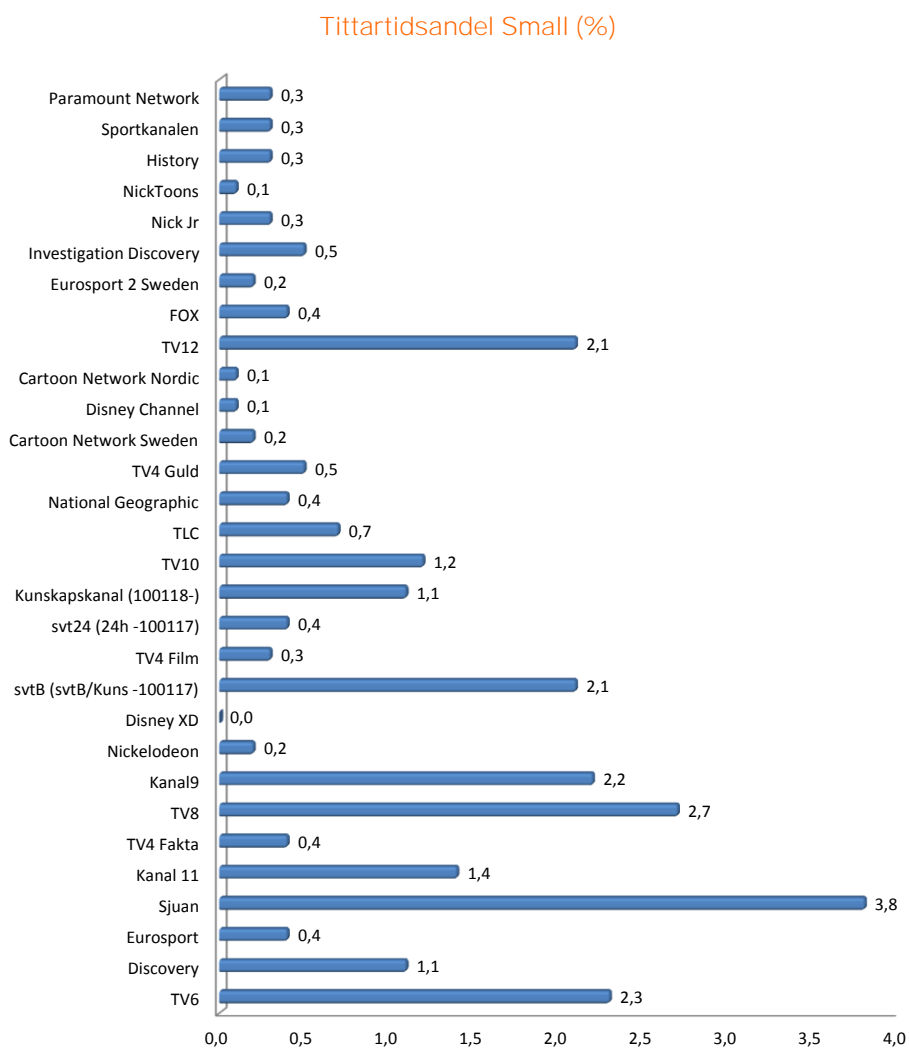

Översikt av tittandet på MMS loggkanaler - data

* Alla kanaler exklusive de 35 loggkanalerna