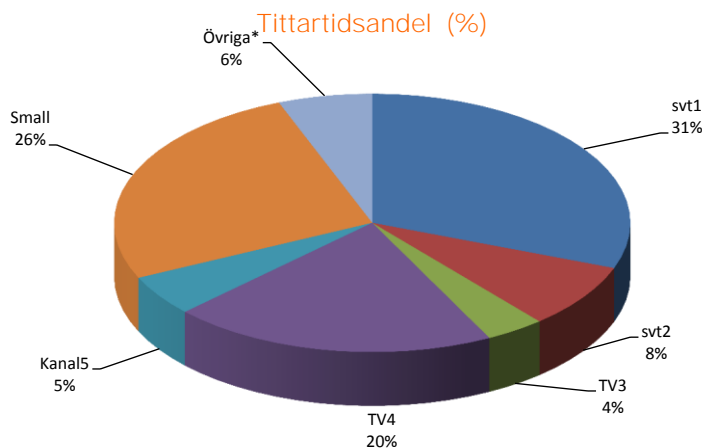

Översikt av tittandet på MMS loggkanaler - data

* Alla kanaler exklusive de 35 loggkanalerna