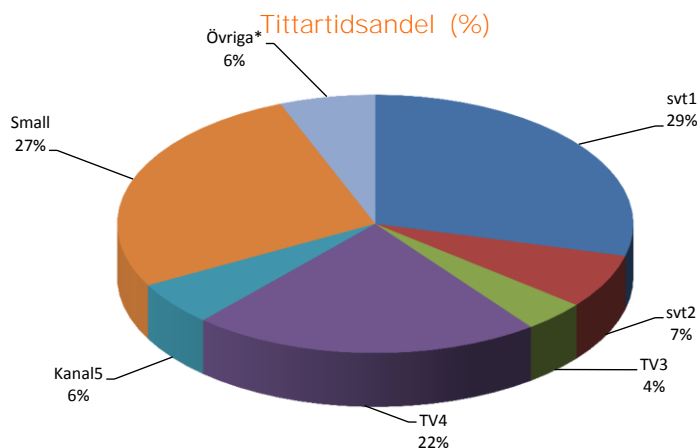

Översikt av tittandet på MMS loggkanaler - data