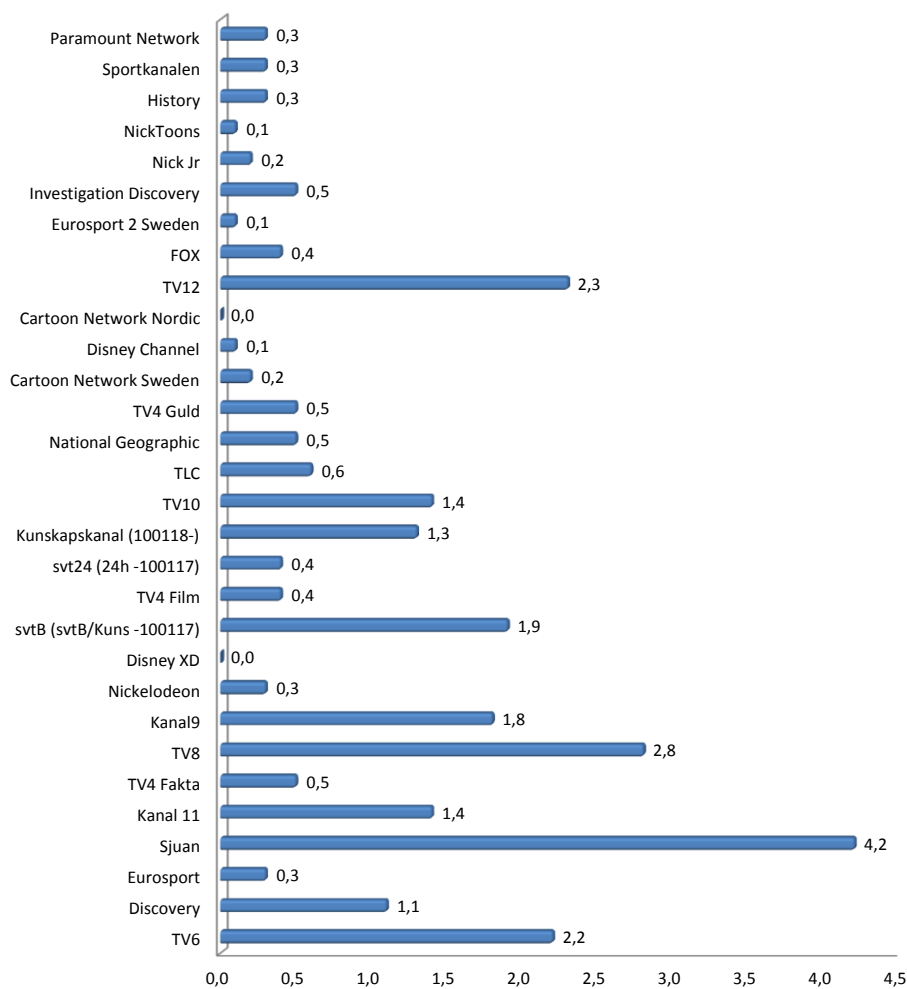

Tittartidsandel Small (%)