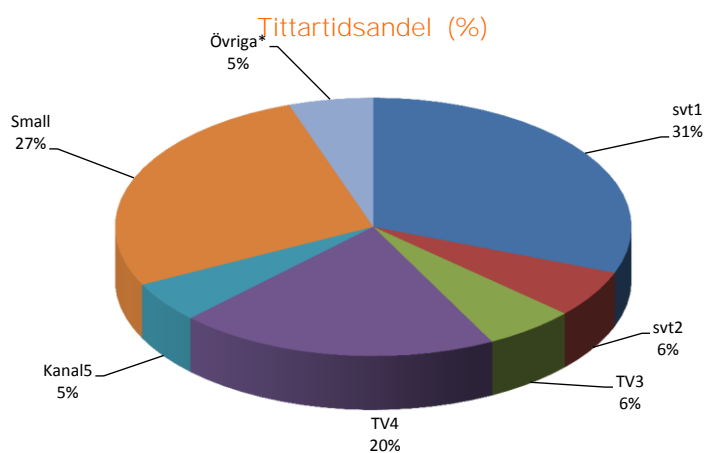

Översikt av tittandet på MMS loggkanaler - data