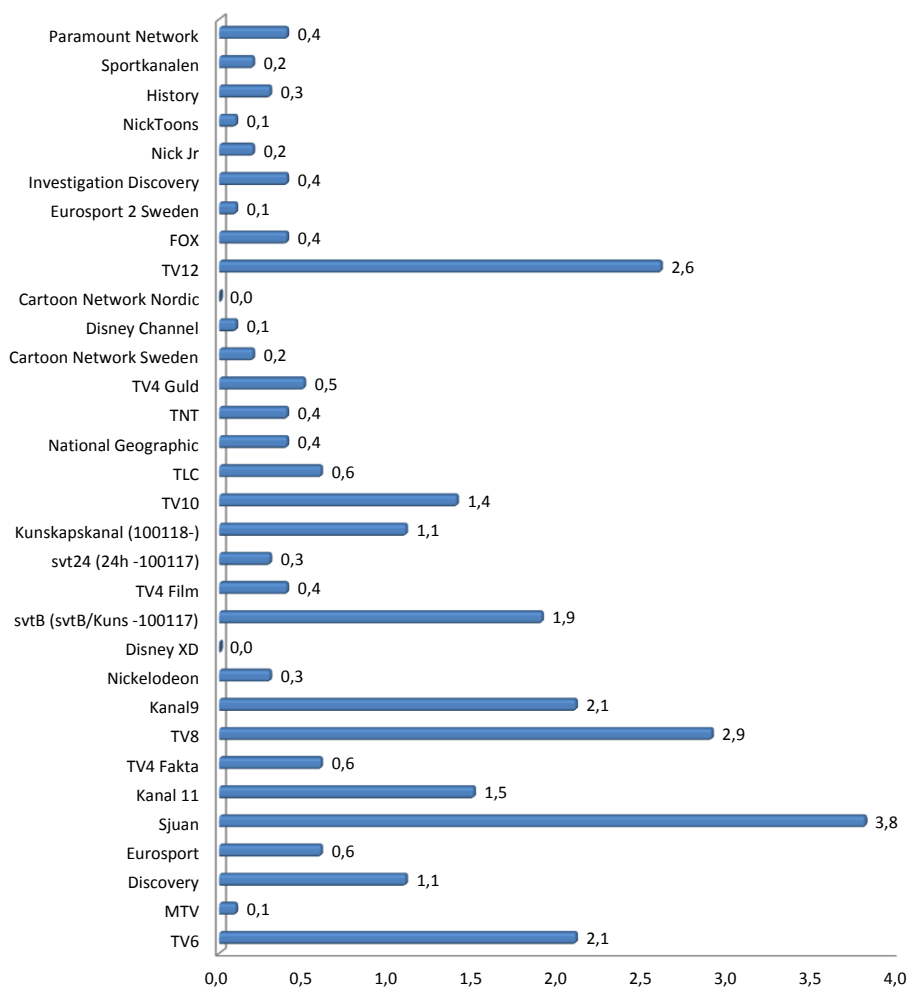

Tittartidsandel Small (%)

* Alla kanaler exklusive de 37 loggkanalerna