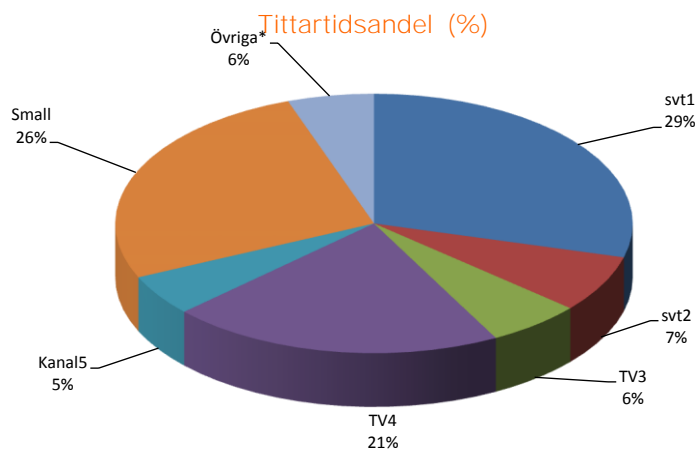

Översikt av tittandet på MMS loggkanaler - data

* Alla kanaler exklusive de 37 loggkanalerna