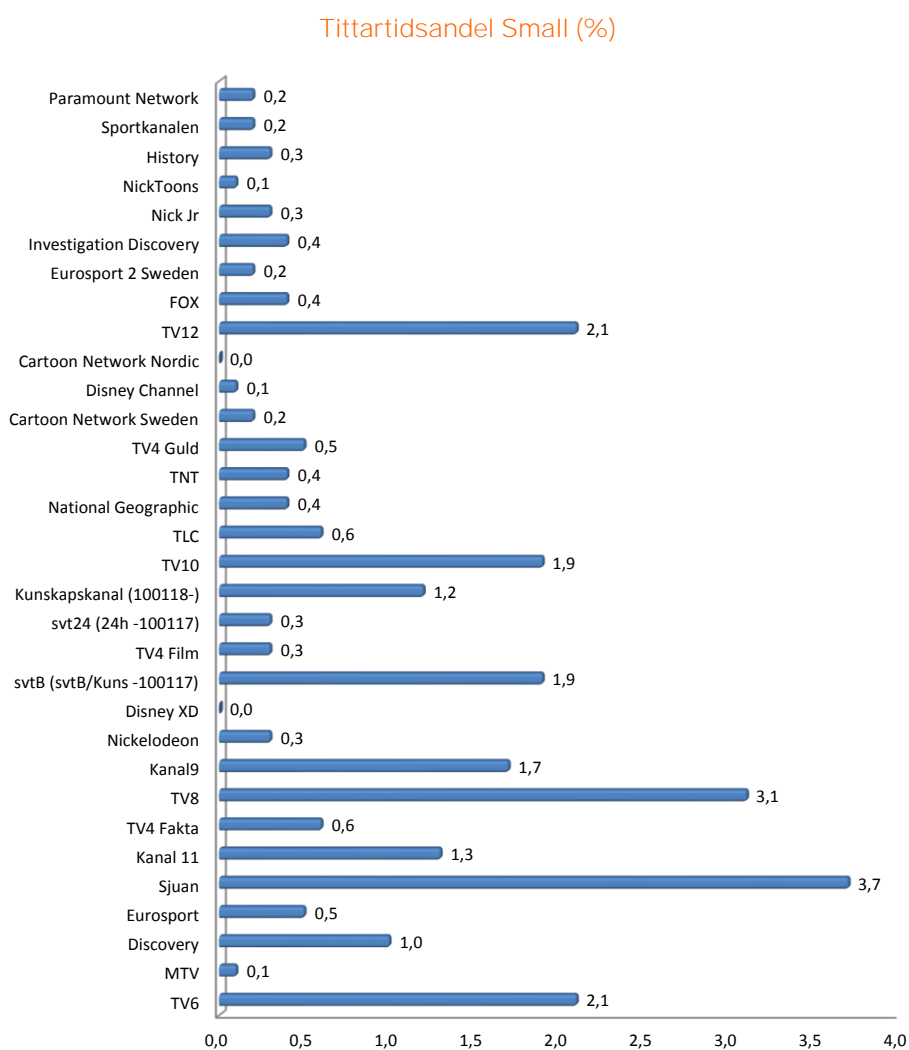

Översikt av tittandet på MMS loggkanaler - data

* Alla kanaler exklusive de 37 loggkanalerna