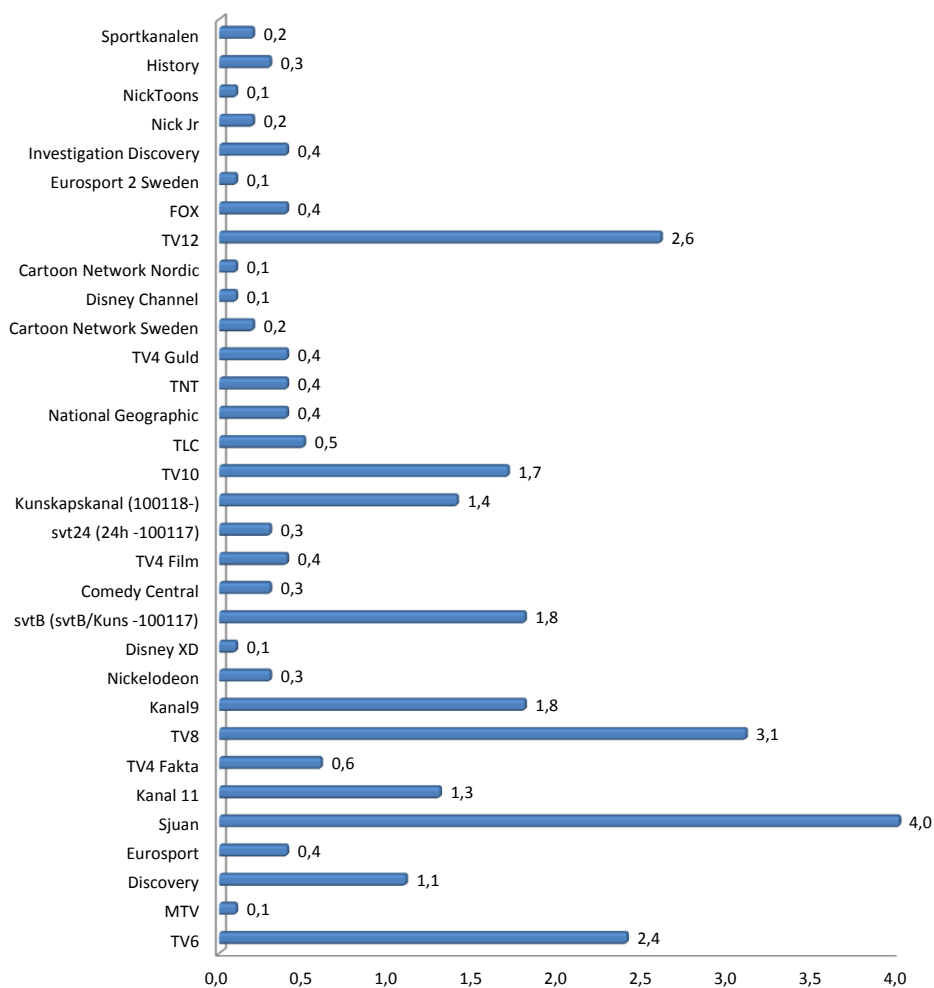

Tittartidsandel Small (%)

* Alla kanaler exklusive de 37 loggkanalerna