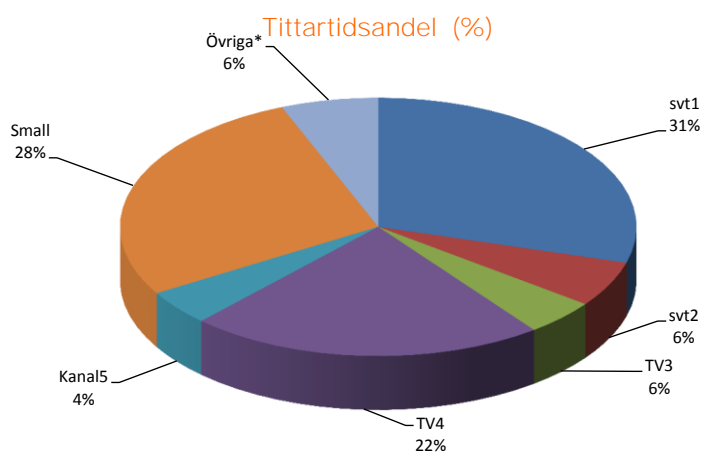

Översikt av tittandet på MMS loggkanaler - data