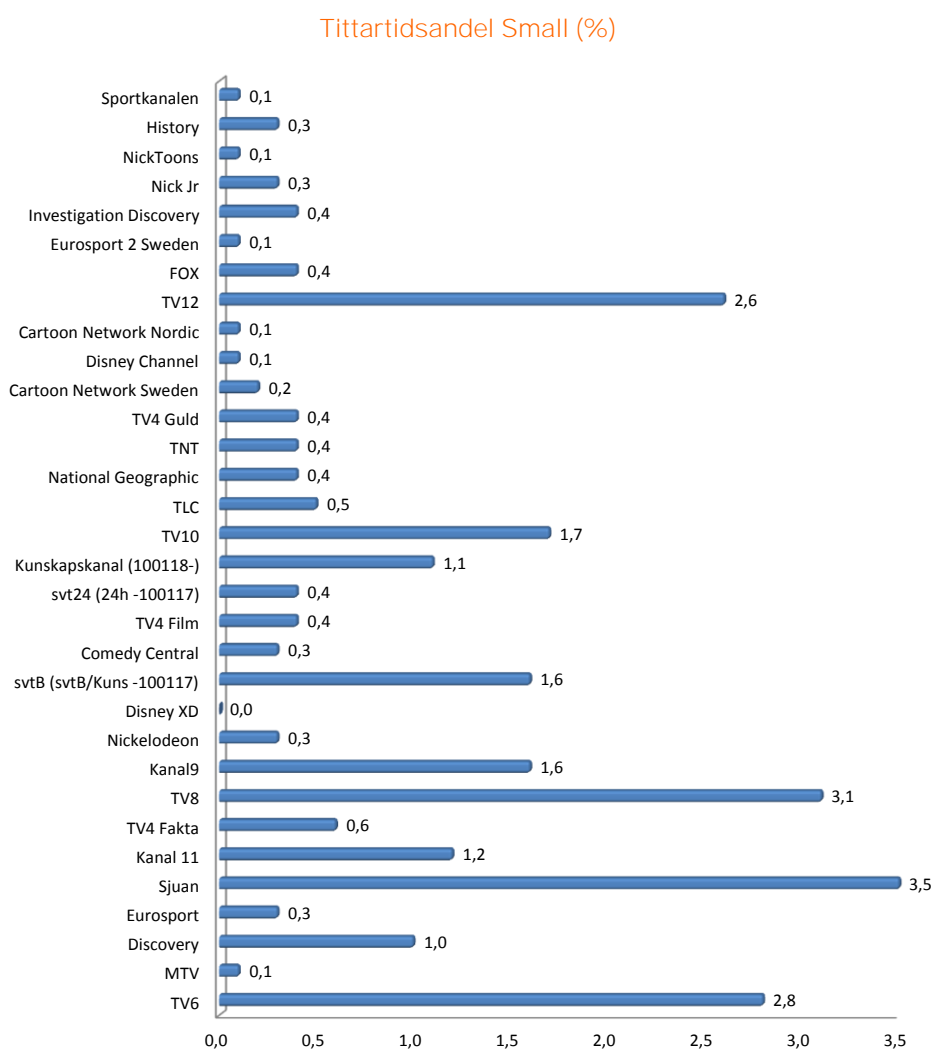

Översikt av tittandet på MMS loggkanaler - data

* Alla kanaler exklusive de 37 loggkanalerna