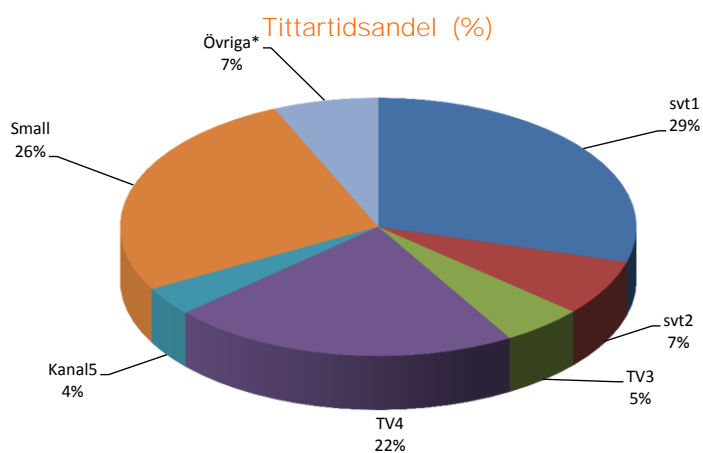

Översikt av tittandet på MMS loggkanaler - data

* Alla kanaler exklusive de 37 loggkanalerna