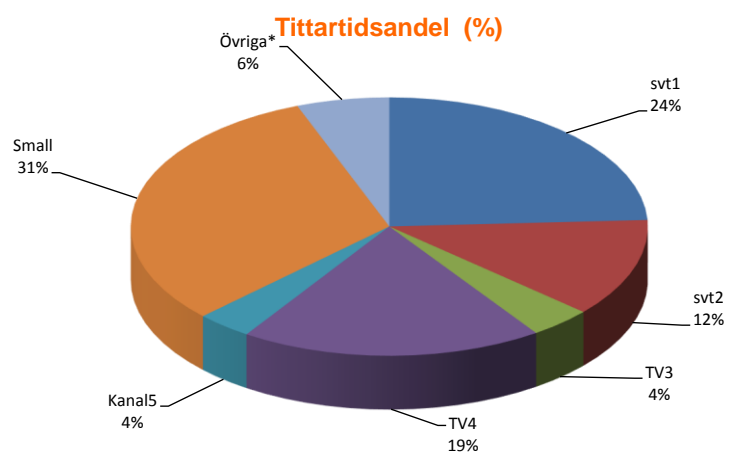

Översikt av tittandet på MMS loggkanaler - data

* Alla kanaler exklusive de 37 loggkanalerna