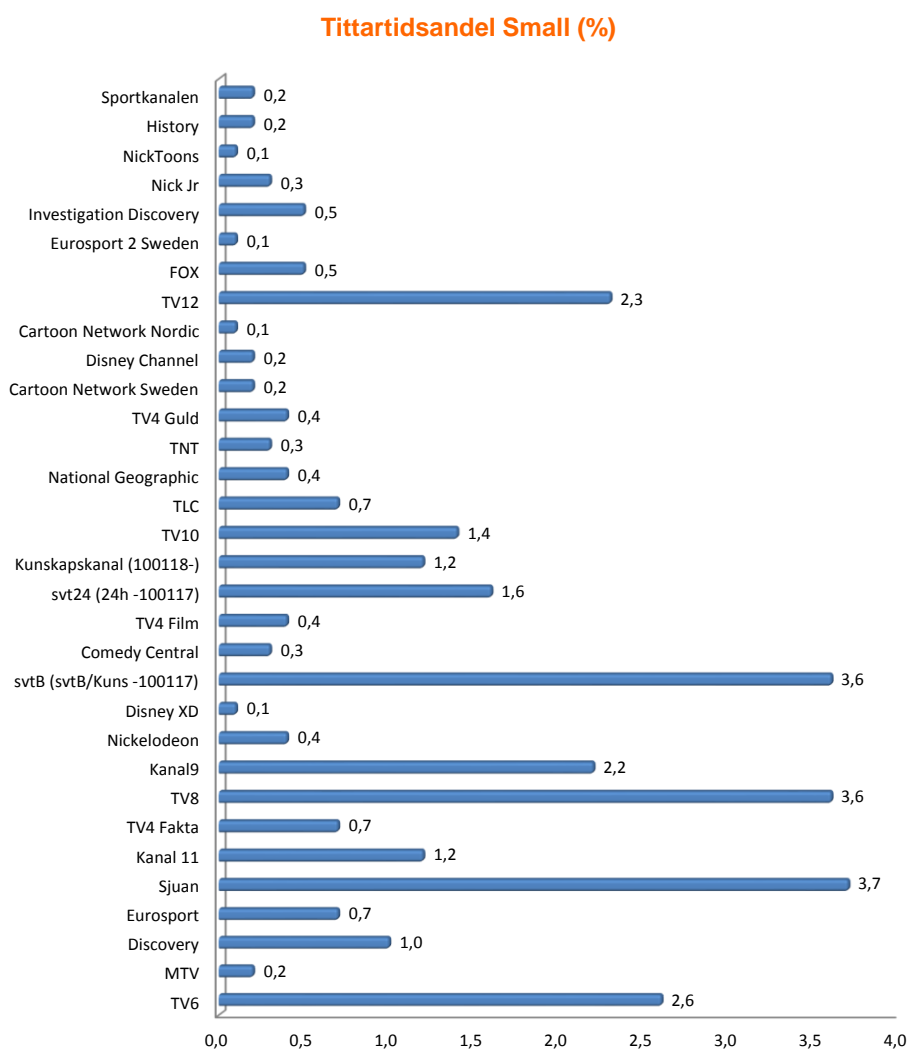

Översikt av tittandet på MMS loggkanaler - data

* Alla kanaler exklusive de 37 loggkanalerna