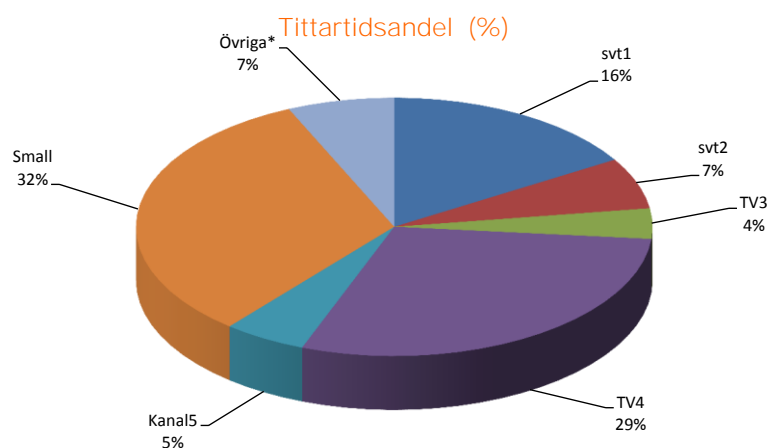

Översikt av tittandet på MMS loggkanaler - data