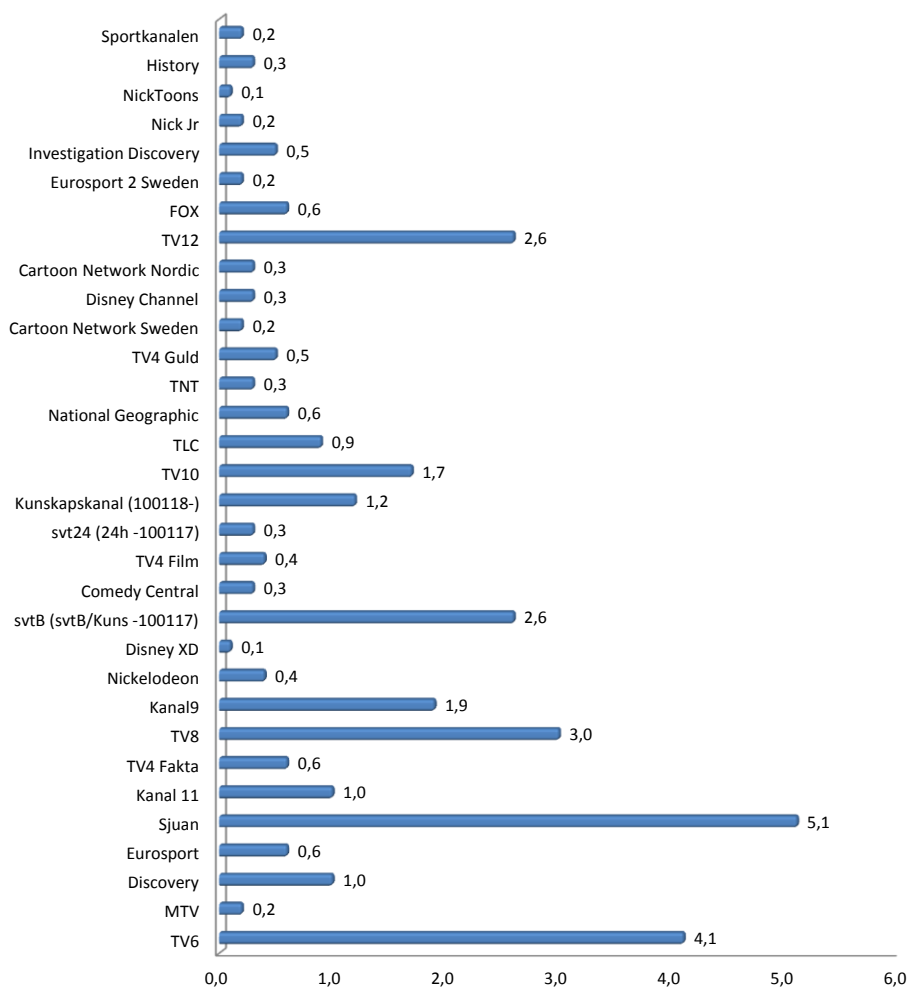

Tittartidsandel Small (%)

* Alla kanaler exklusive de 37 loggkanalerna