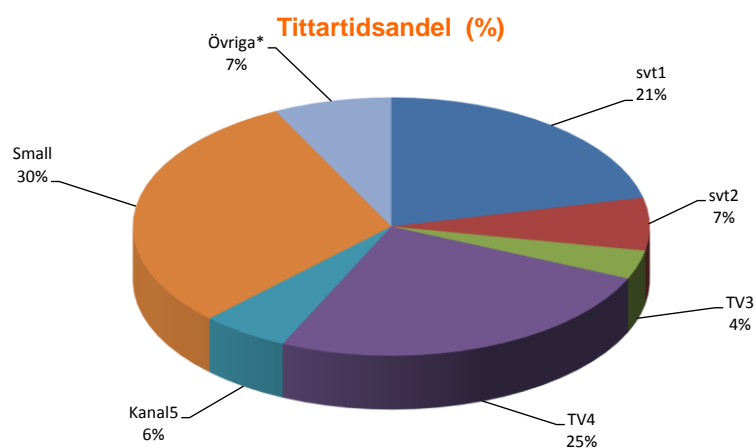

Översikt av tittandet på MMS loggkanaler - data

* Alla kanaler exklusive de 37 loggkanalerna