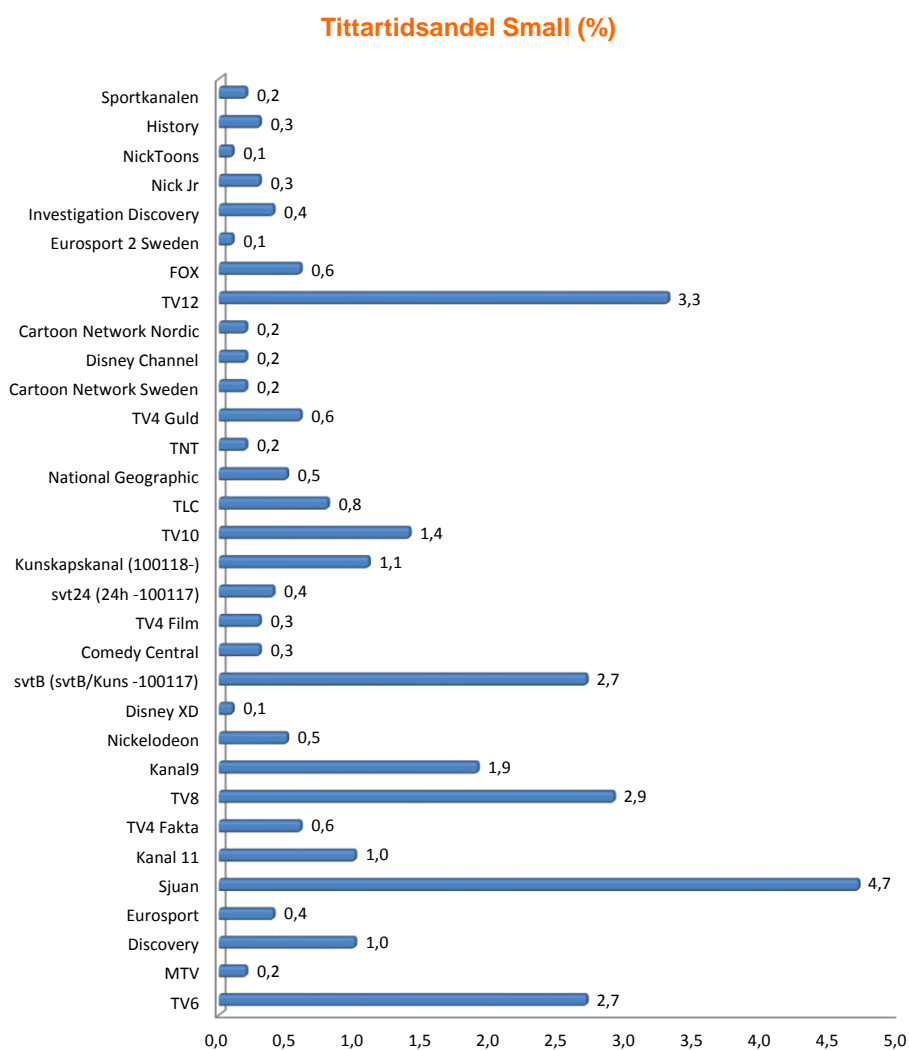

Översikt av tittandet på MMS loggkanaler - data

* Alla kanaler exklusive de 37 loggkanalerna