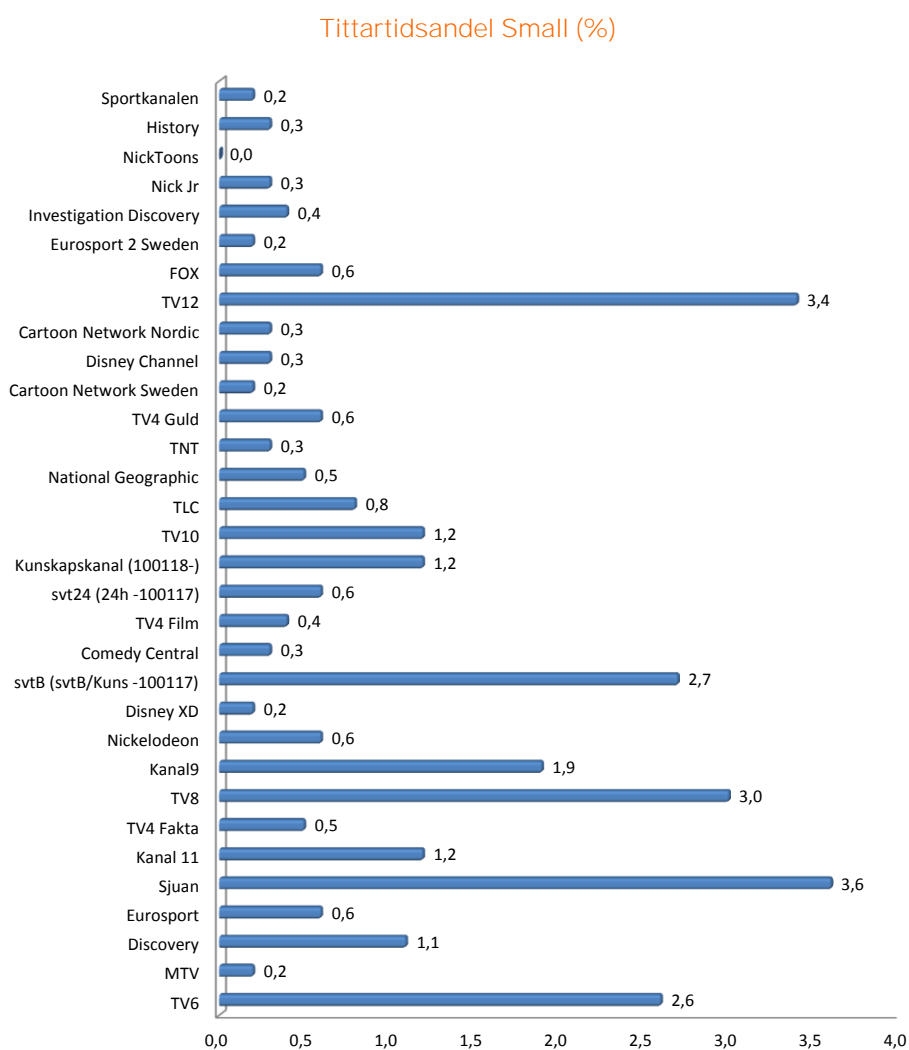

Översikt av tittandet på MMS loggkanaler - data

* Alla kanaler exklusive de 37 loggkanalerna