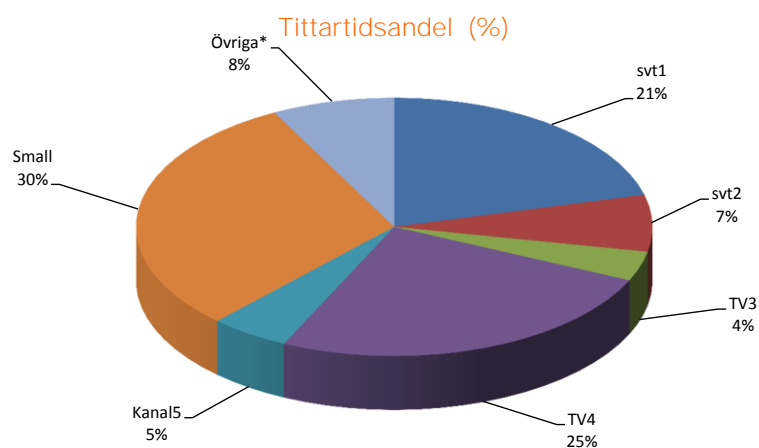

Översikt av tittandet på MMS loggkanaler - data

* Alla kanaler exklusive de 37 loggkanalerna