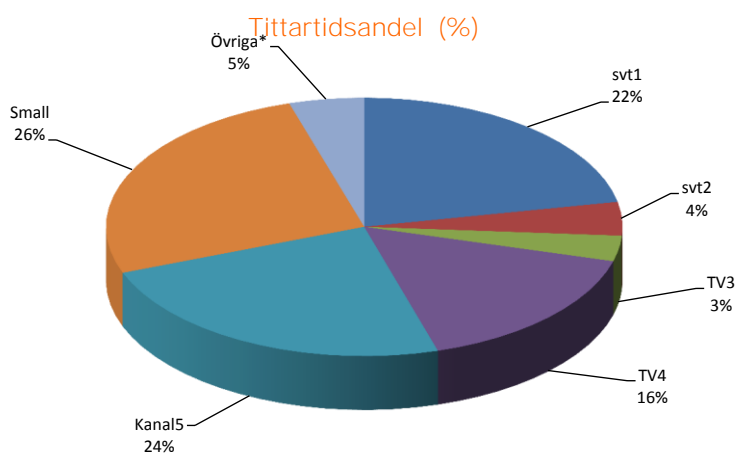

Översikt av tittandet på MMS loggkanaler - data

* Alla kanaler exklusive de 37 loggkanalerna