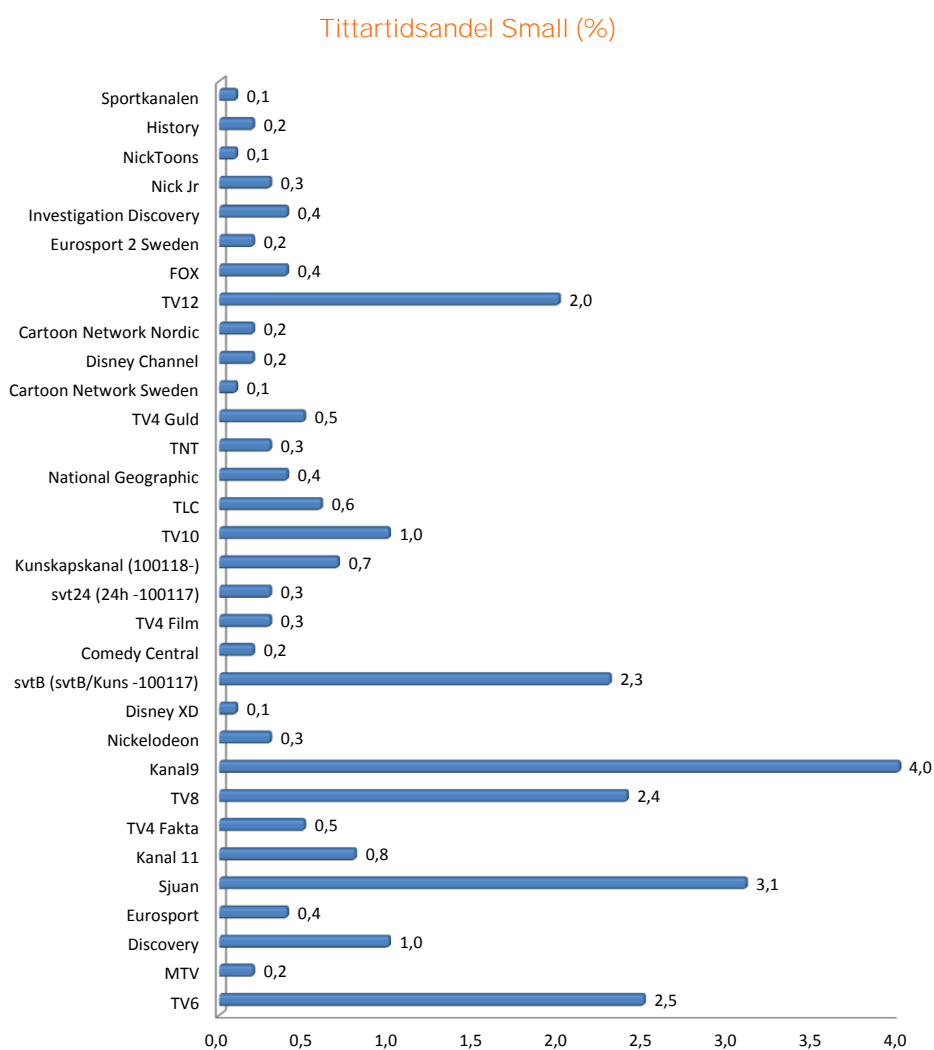

Översikt av tittandet på MMS loggkanaler - data

* Alla kanaler exklusive de 37 loggkanalerna