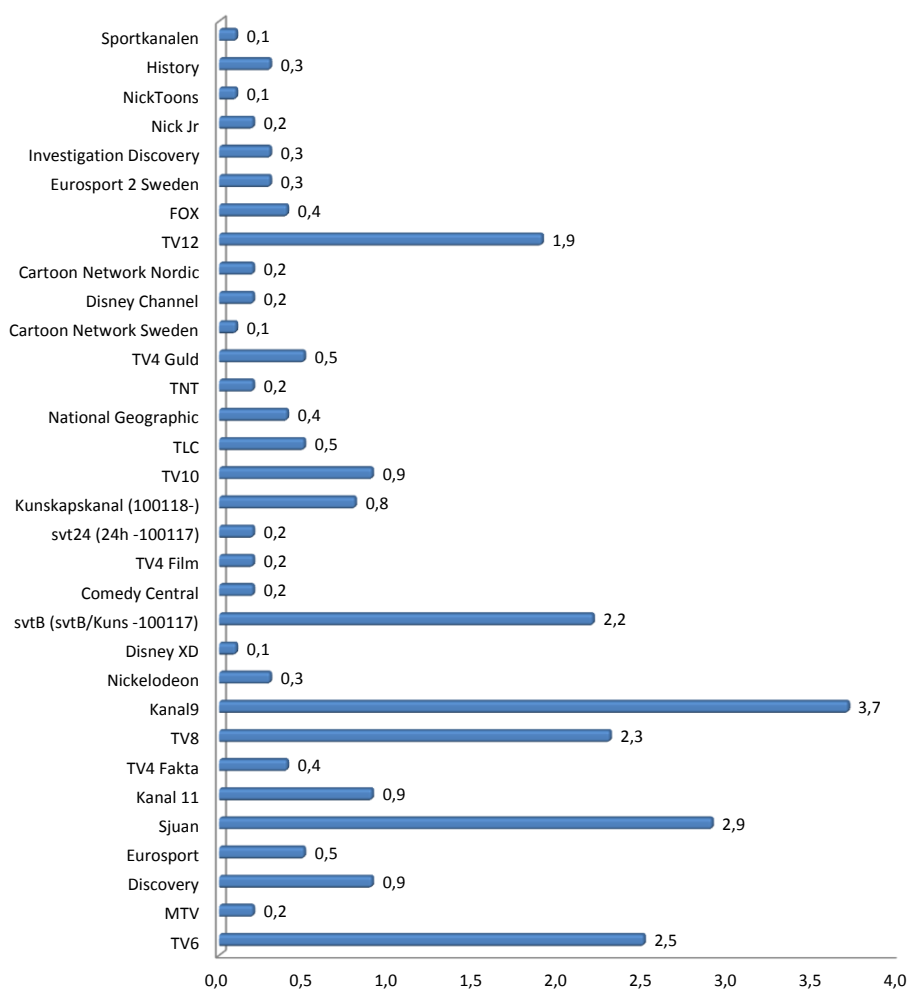

Tittartidsandel Small (%)

* Alla kanaler exklusive de 37 loggkanalerna