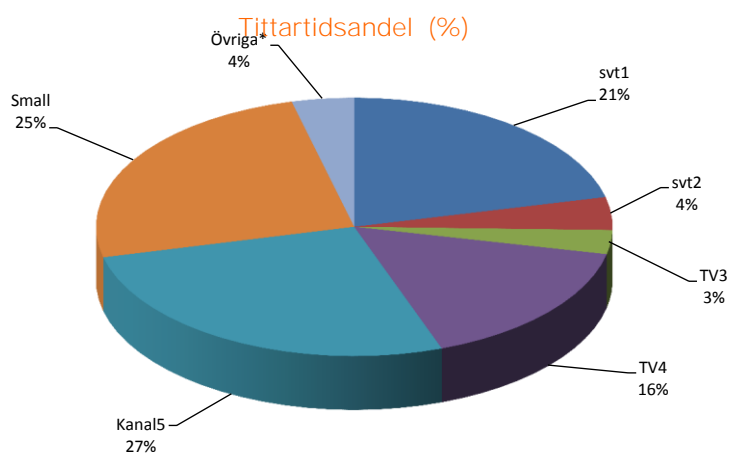

Översikt av tittandet på MMS loggkanaler - data