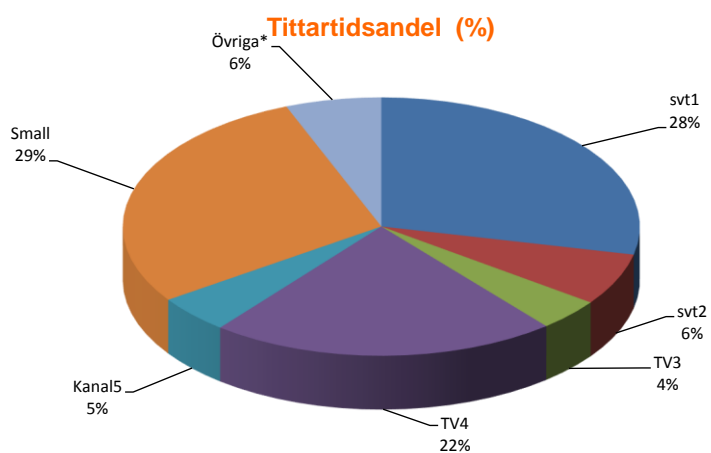

Översikt av tittandet på MMS loggkanaler - data

* Alla kanaler exklusive de 37 loggkanalerna