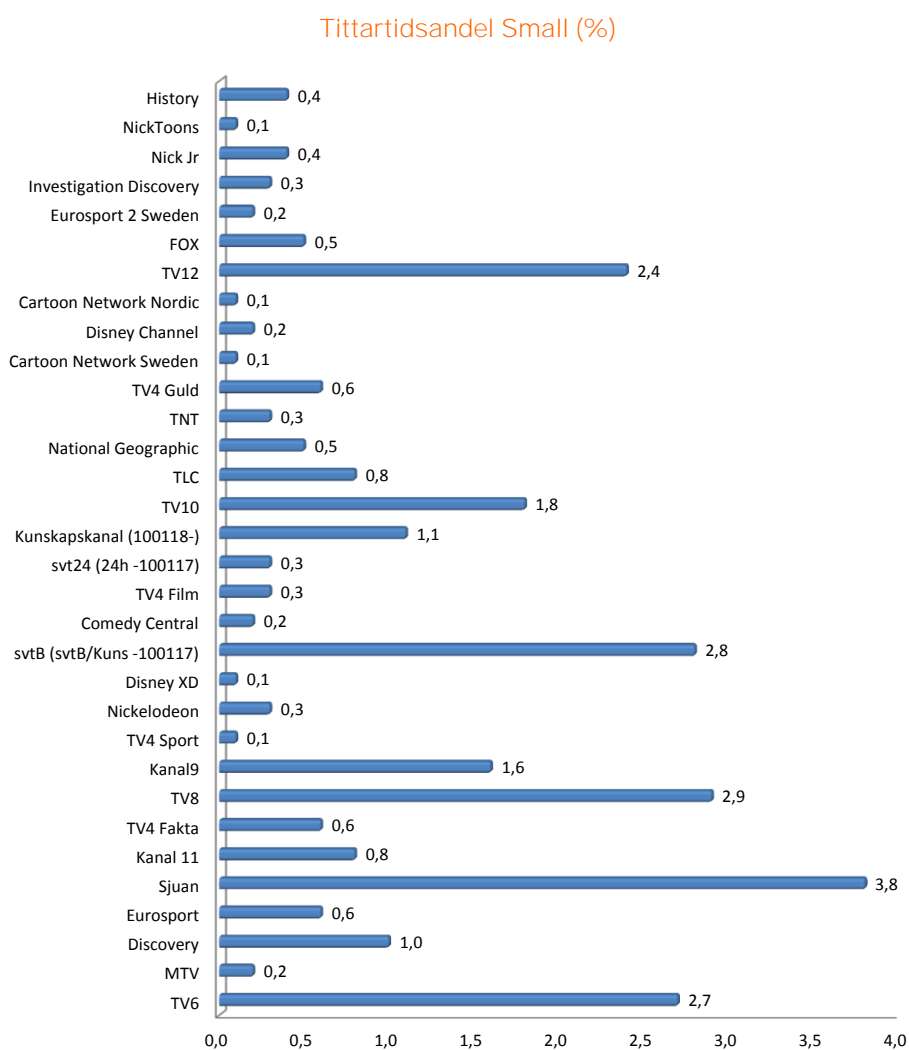

Översikt av tittandet på MMS loggkanaler - data

* Alla kanaler exklusive de 37 loggkanalerna