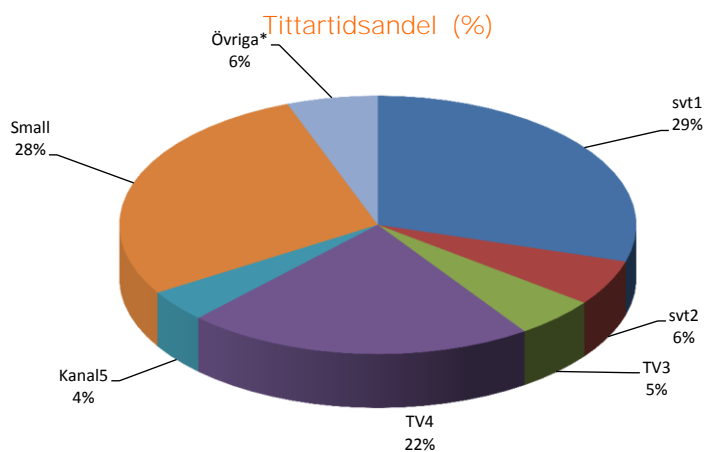

Översikt av tittandet på MMS loggkanaler - data

* Alla kanaler exklusive de 37 loggkanalerna