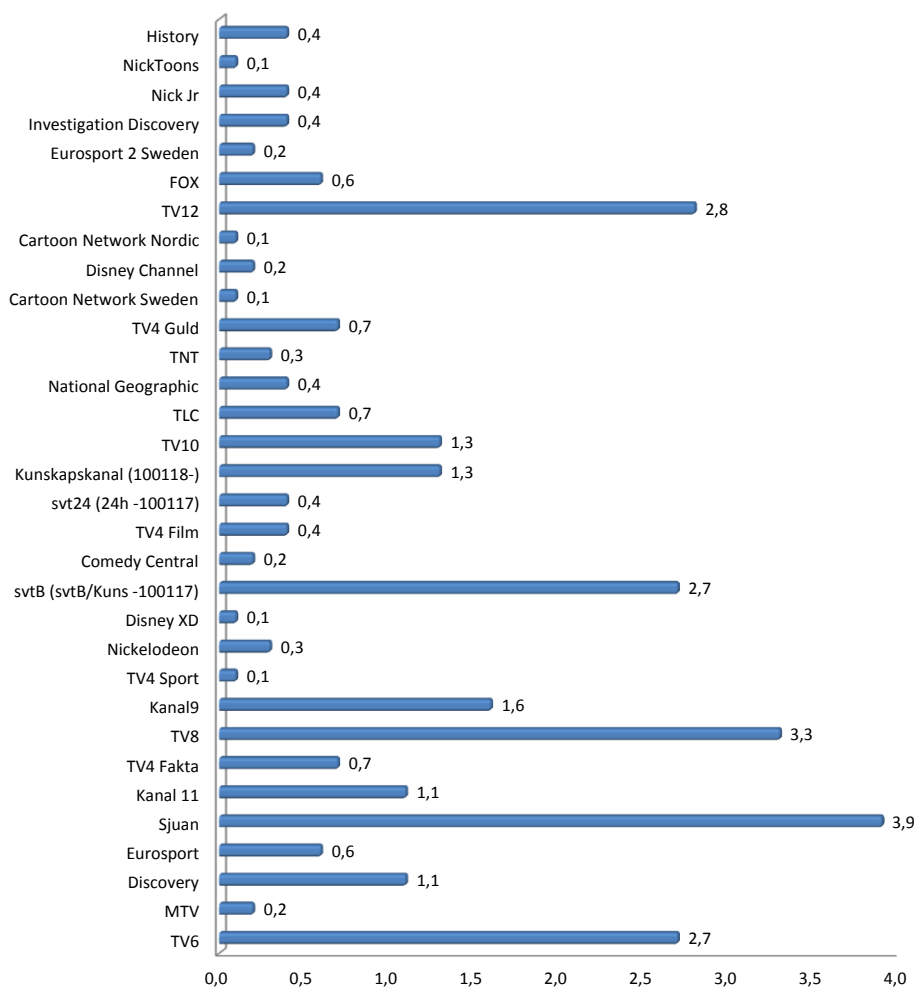

Tittartidsandel Small (%)

* Alla kanaler exklusive de 37 loggkanalerna