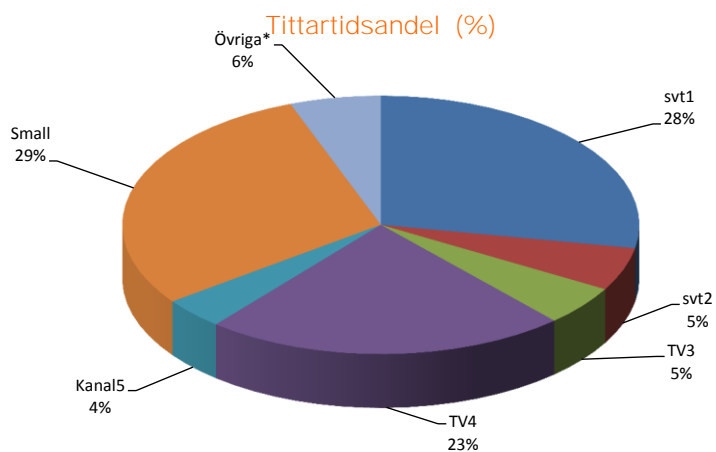

Översikt av tittandet på MMS loggkanaler - data