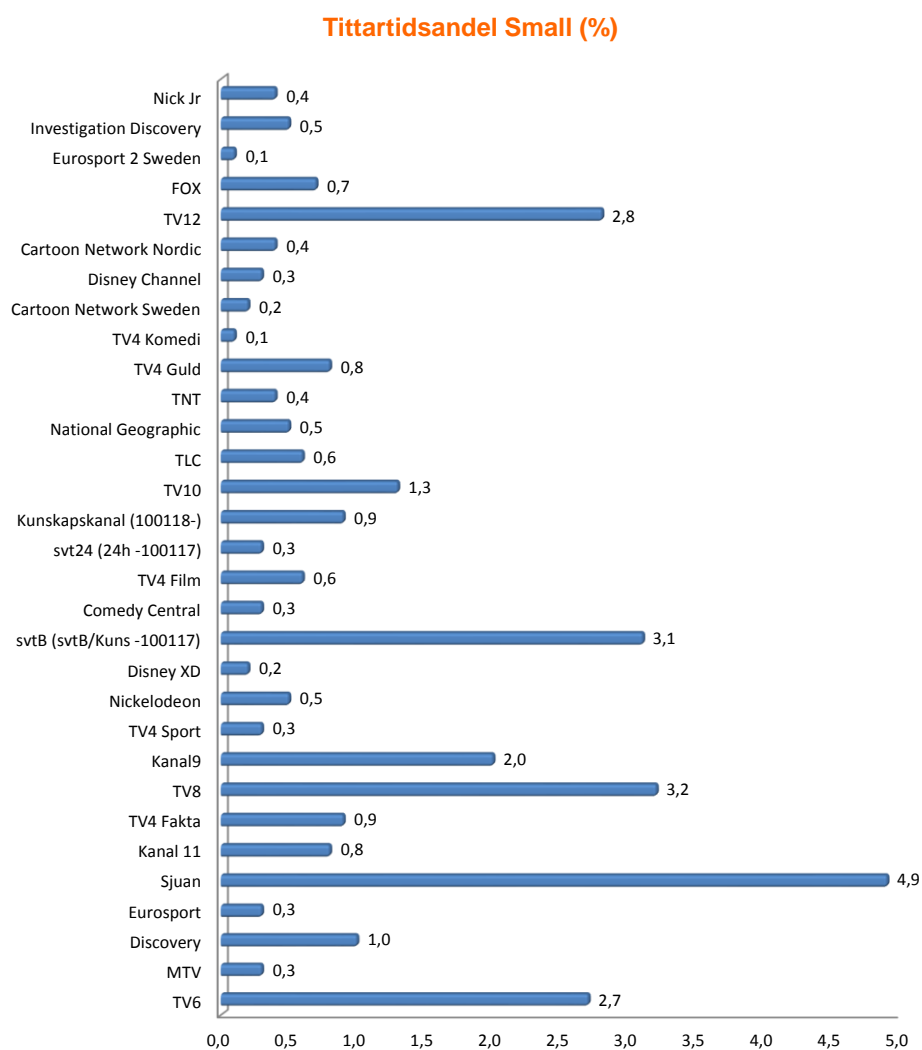

Översikt av tittandet på MMS loggkanaler - data

* Alla kanaler exklusive de 36 loggkanalerna