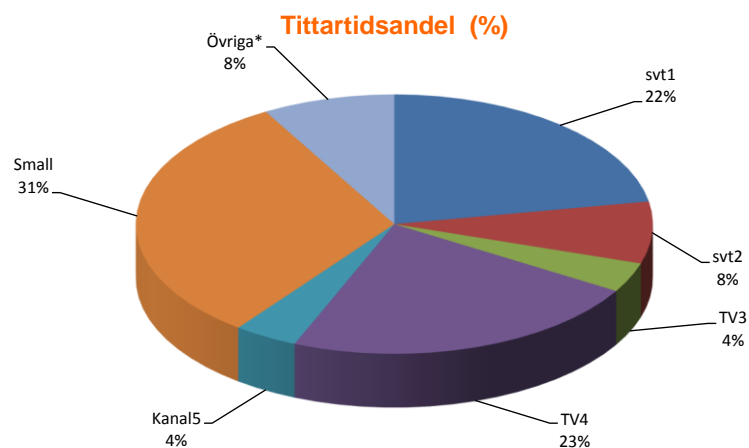

Översikt av tittandet på MMS loggkanaler - data

* Alla kanaler exklusive de 36 loggkanalerna