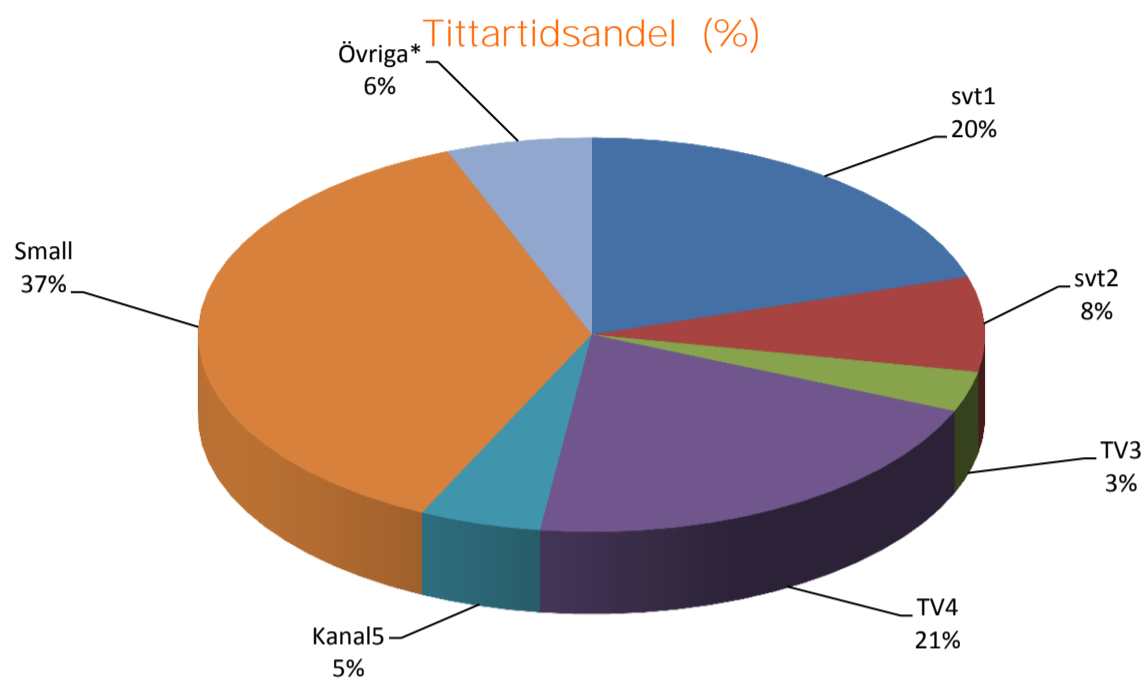

Översikt av tittandet på MMS loggkanaler - data