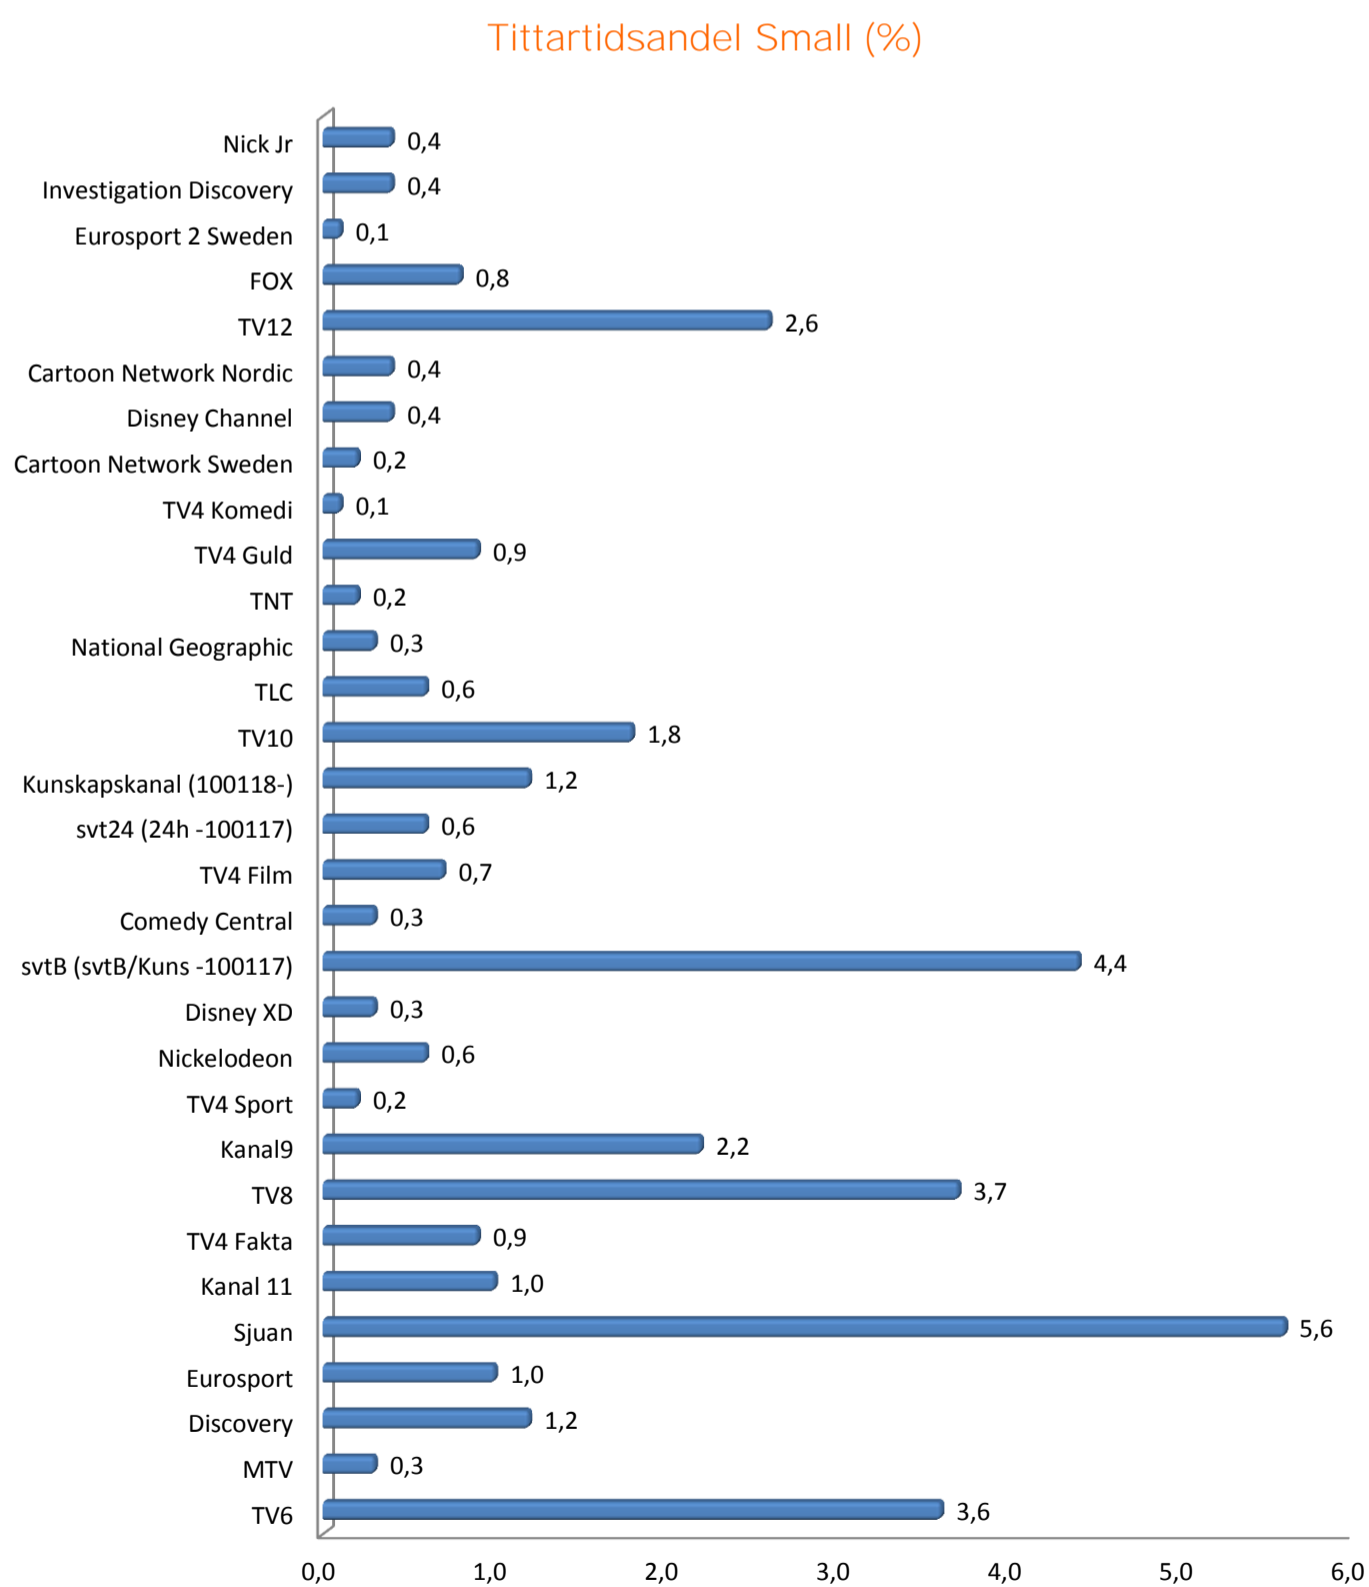

Översikt av tittandet på MMS loggkanaler - data