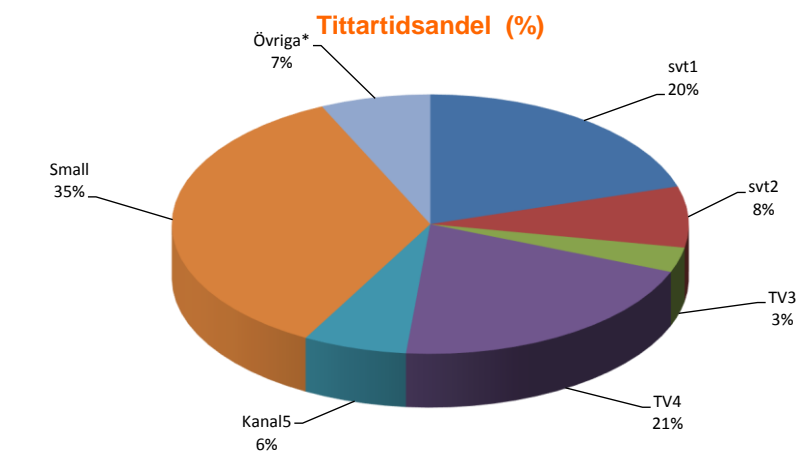

Översikt av tittandet på MMS loggkanaler - data

* Alla kanaler exklusive de 36 loggkanalerna