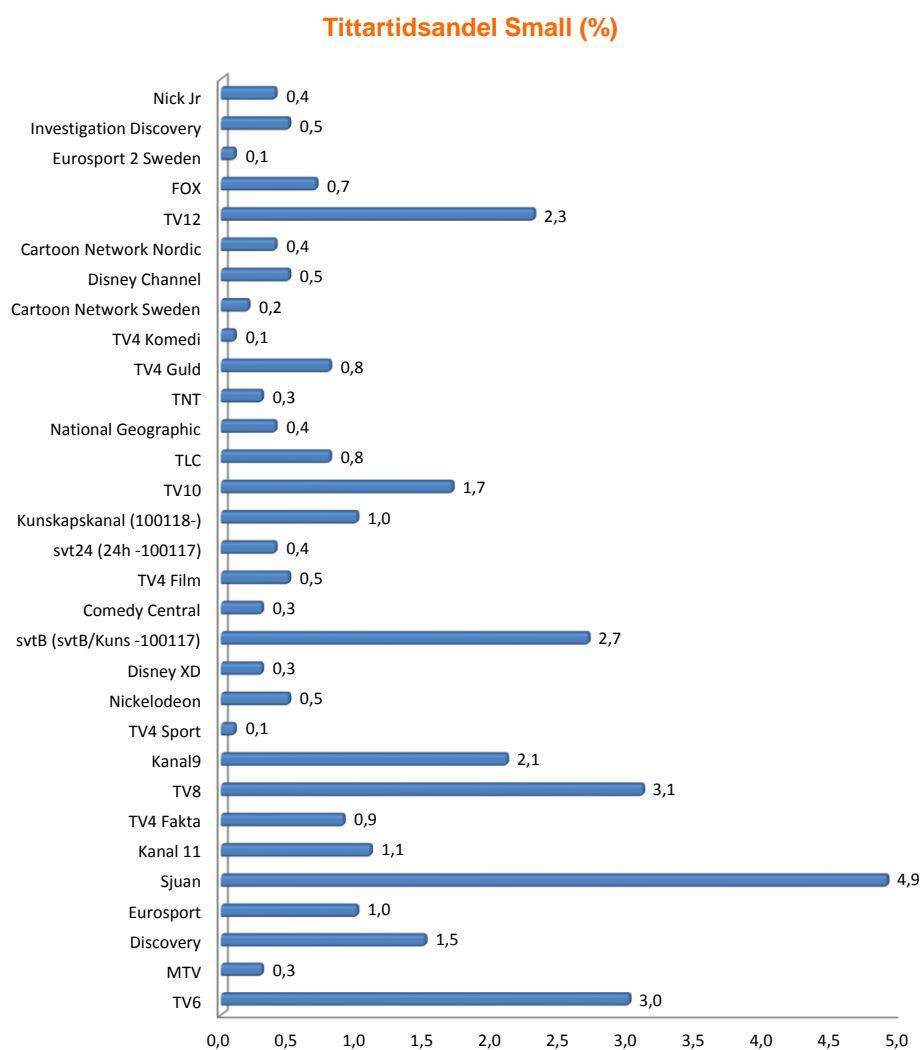

Översikt av tittandet på MMS loggkanaler - data

* Alla kanaler exklusive de 36 loggkanalerna