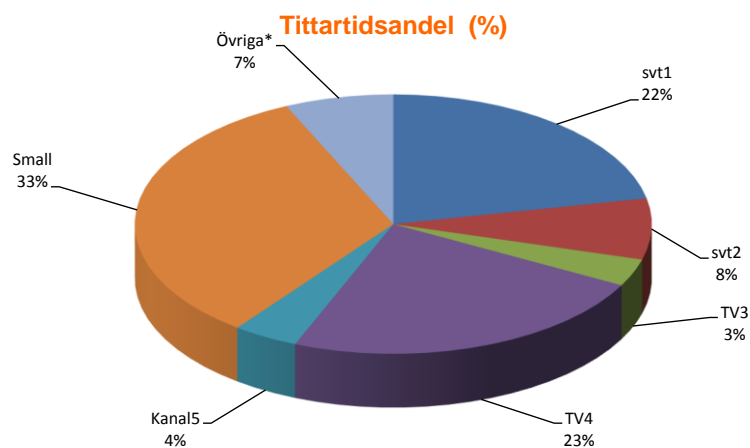

Översikt av tittandet på MMS loggkanaler - data

* Alla kanaler exklusive de 36 loggkanalerna