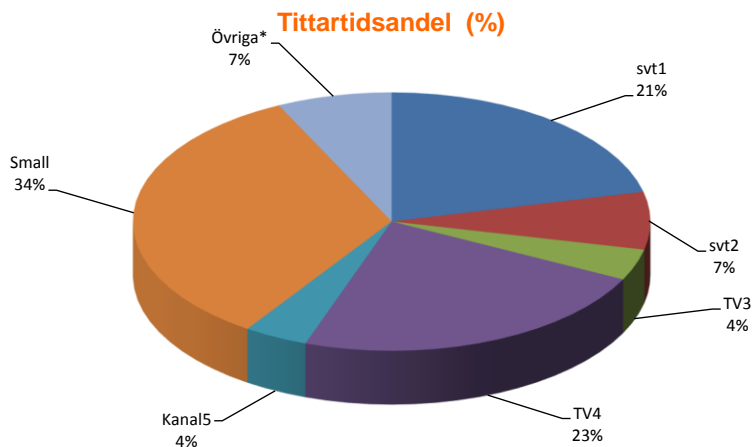

Översikt av tittandet på MMS loggkanaler - data

* Alla kanaler exklusive de 36 loggkanalerna