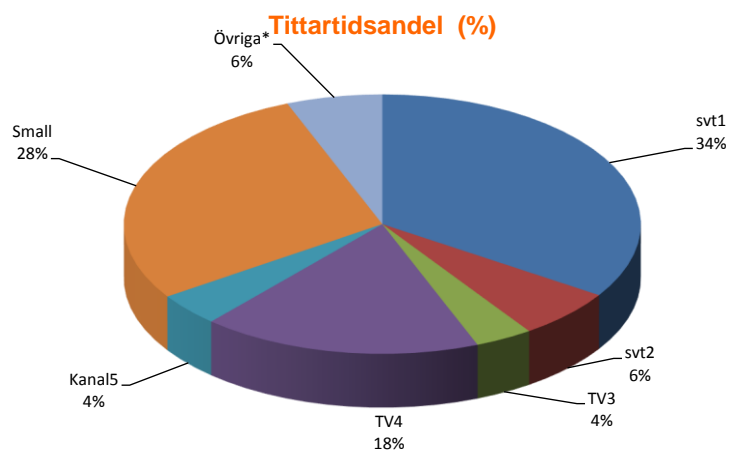

Översikt av tittandet på MMS loggkanaler - data

* Alla kanaler exklusive de 36 loggkanalerna