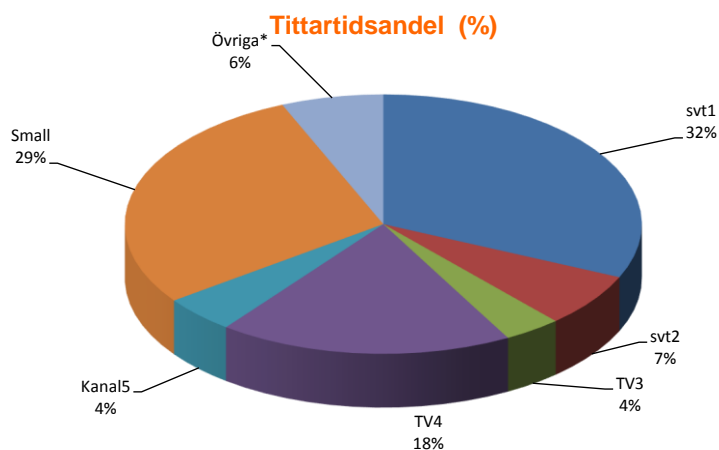

Översikt av tittandet på MMS loggkanaler - data

* Alla kanaler exklusive de 36 loggkanalerna