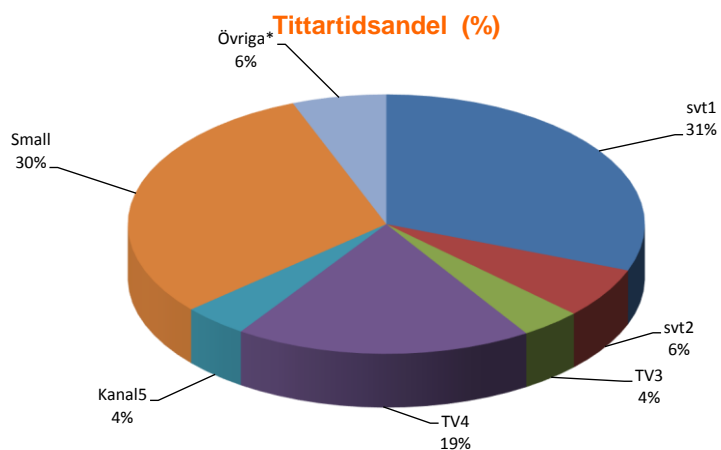

Översikt av tittandet på MMS loggkanaler - data

* Alla kanaler exklusive de 36 loggkanalerna