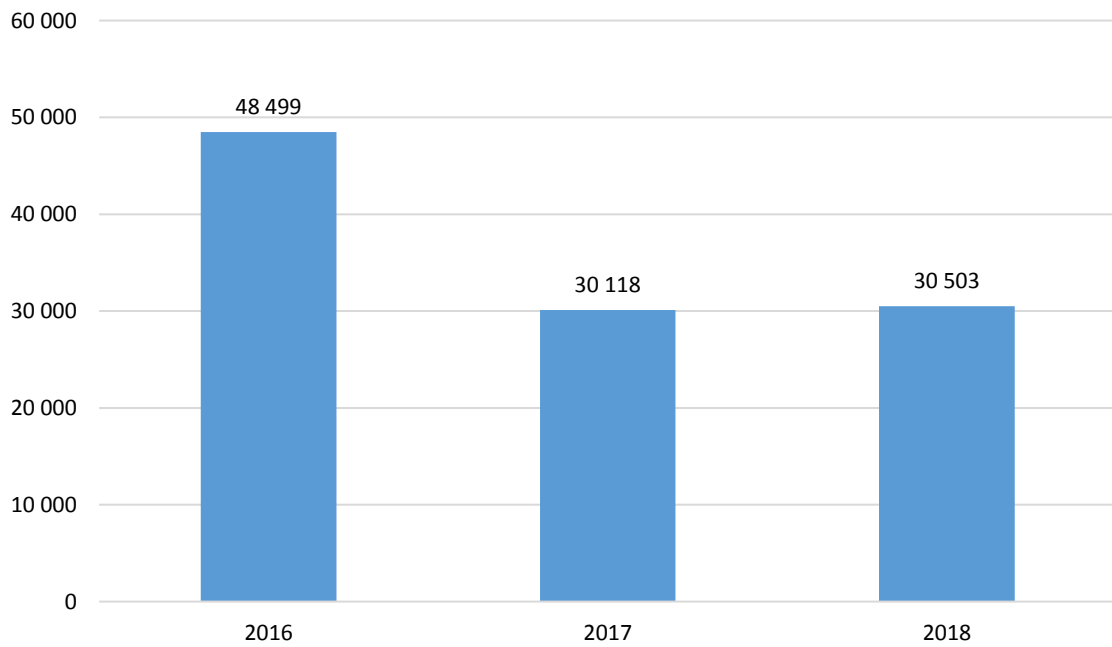

NENT – spenderade timmar/dag