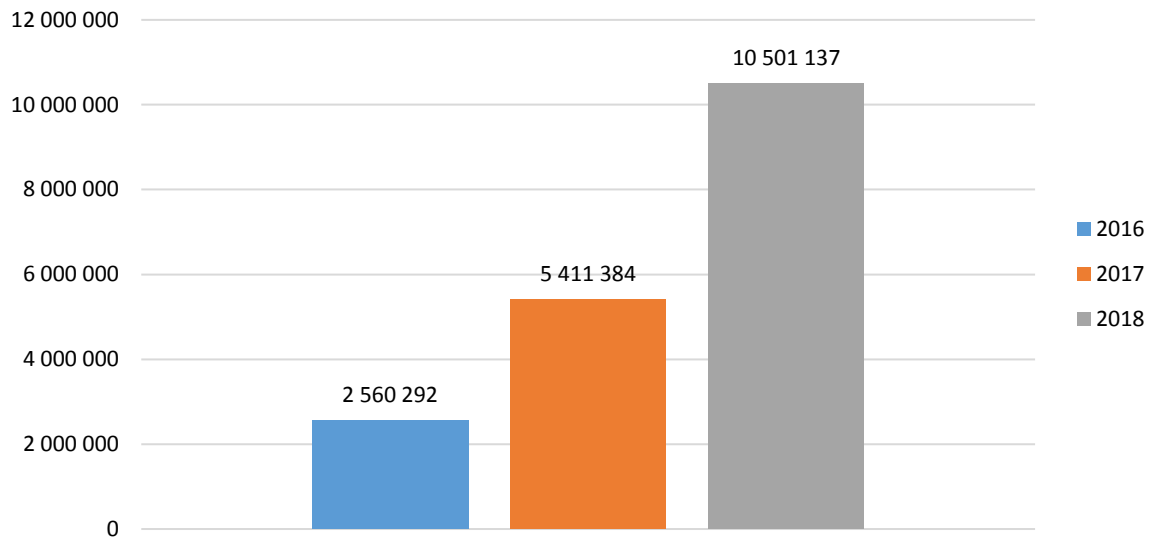

Onlinevideo totalnivå

Rapporten består av två delar, totalnivå och titelnivå. Totalnivån visar ett makroperspektiv med hjälp av måtten startade strömmar och spenderad tid. All onlinevideo-konsumtion hos de aktörer som ingår i MMS onlinevaluta bidrar till de totala siffrorna, exklusive reklam. Oavsett om man spenderat två sekunder eller två timmar framför ett program eller klipp ackumuleras allt till de totala nivåerna. Rapporternas andra del, titelnivå, har ett mikroperspektiv och fokuserar på enskilda program och klipp med måtten startade strömmar och onlinering.

Antal starter/dag*