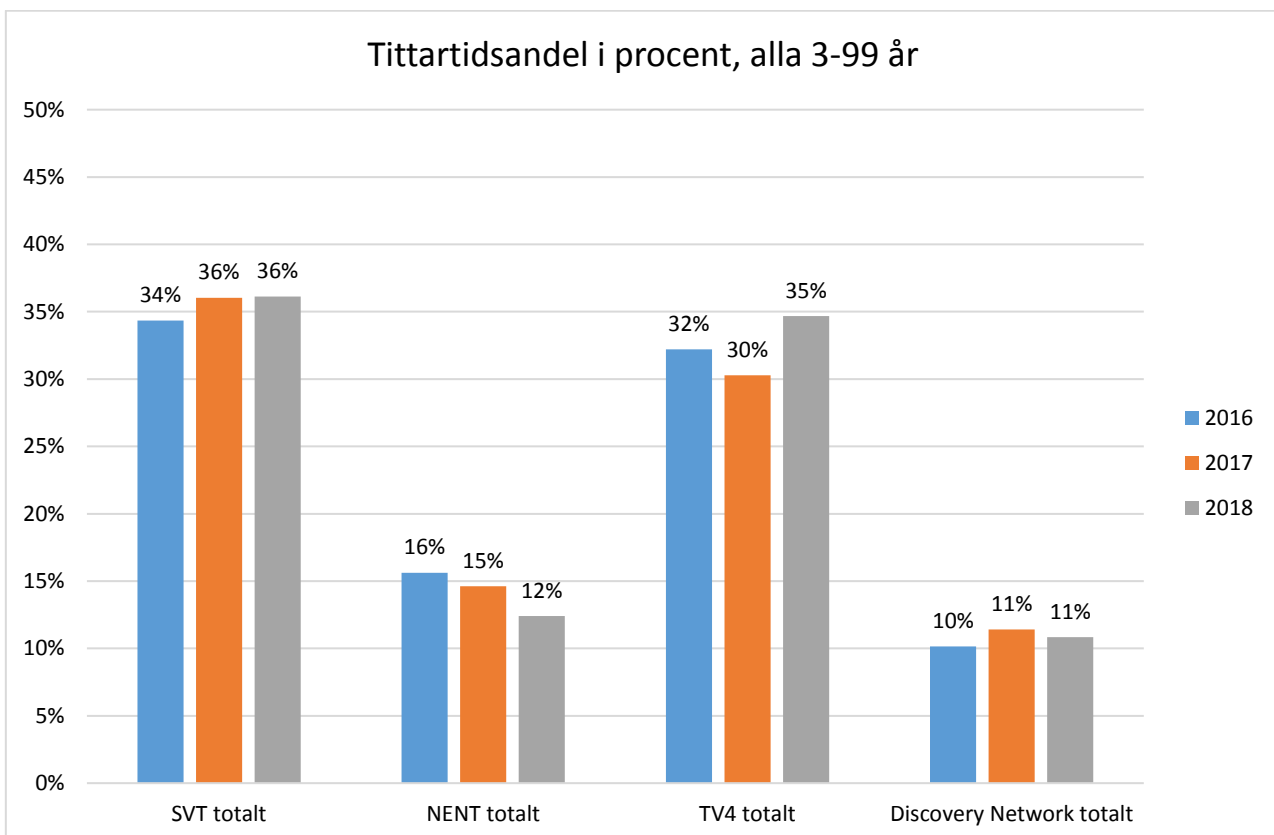

Tittartid och tittartidsandel för kanalhusen

Jämförelse av samma veckor 2016-2018.