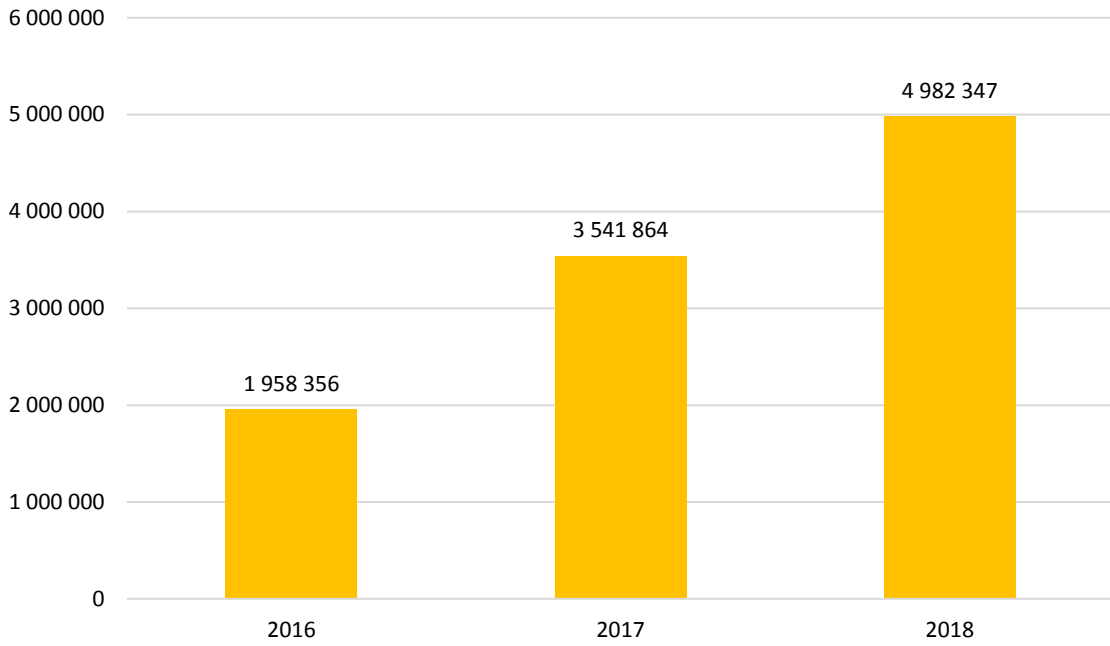

SVT – starter/dag