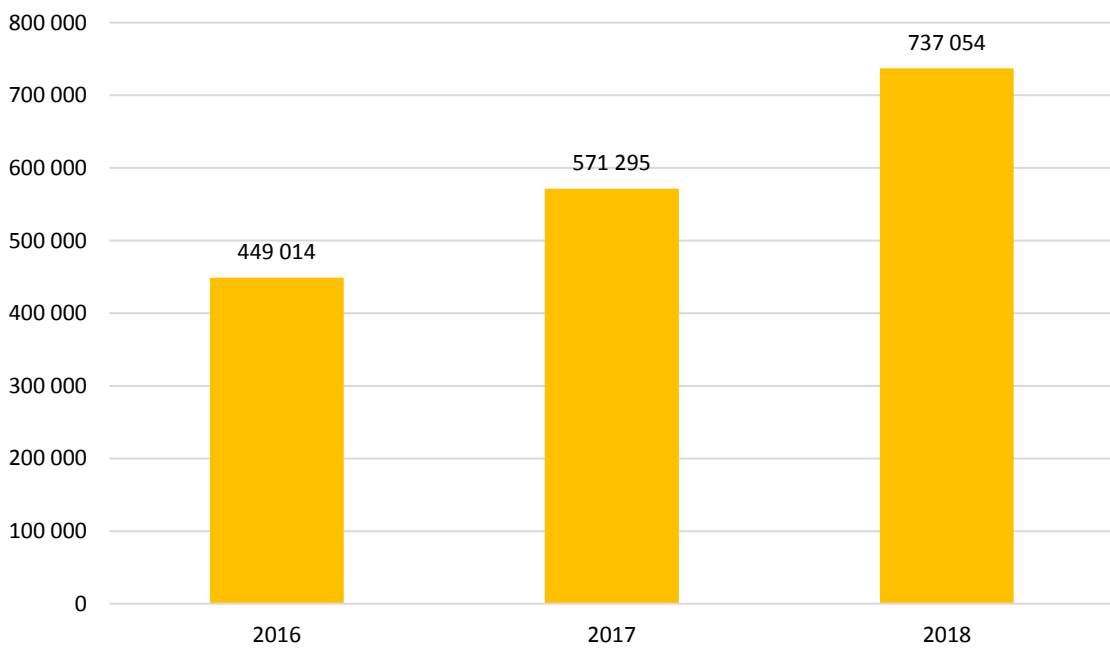

SVT – spenderade timmar/dag