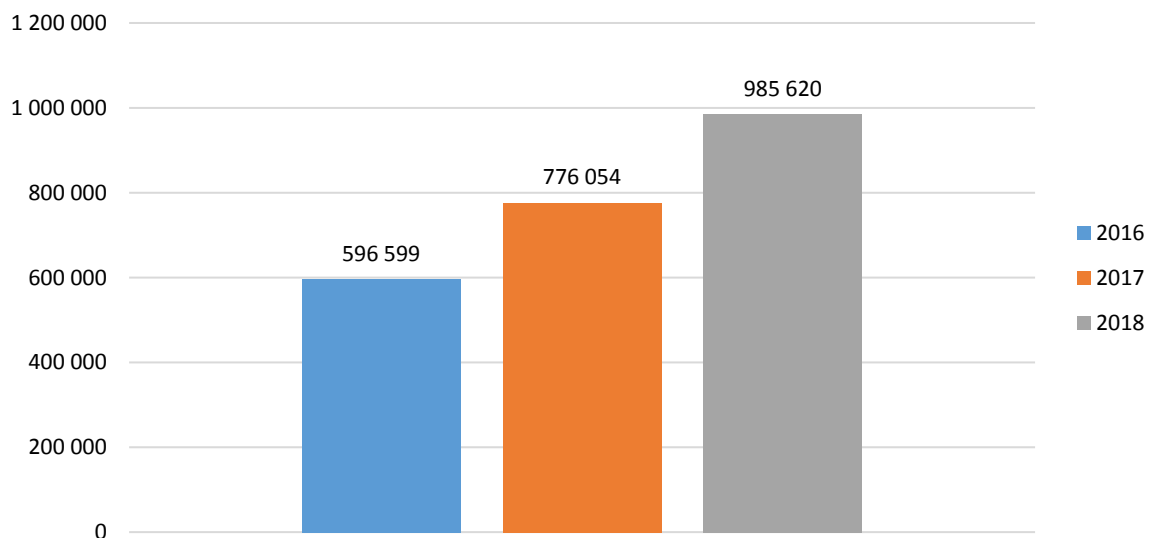

Antal spenderade timmar/dag*