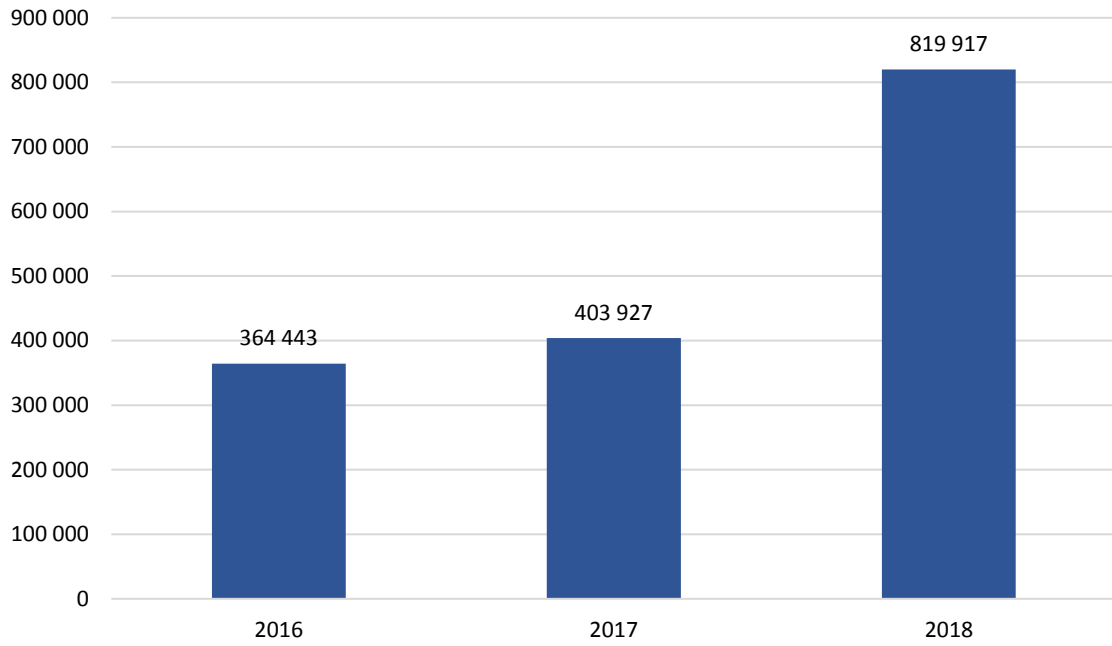

TV4 – starter/dag