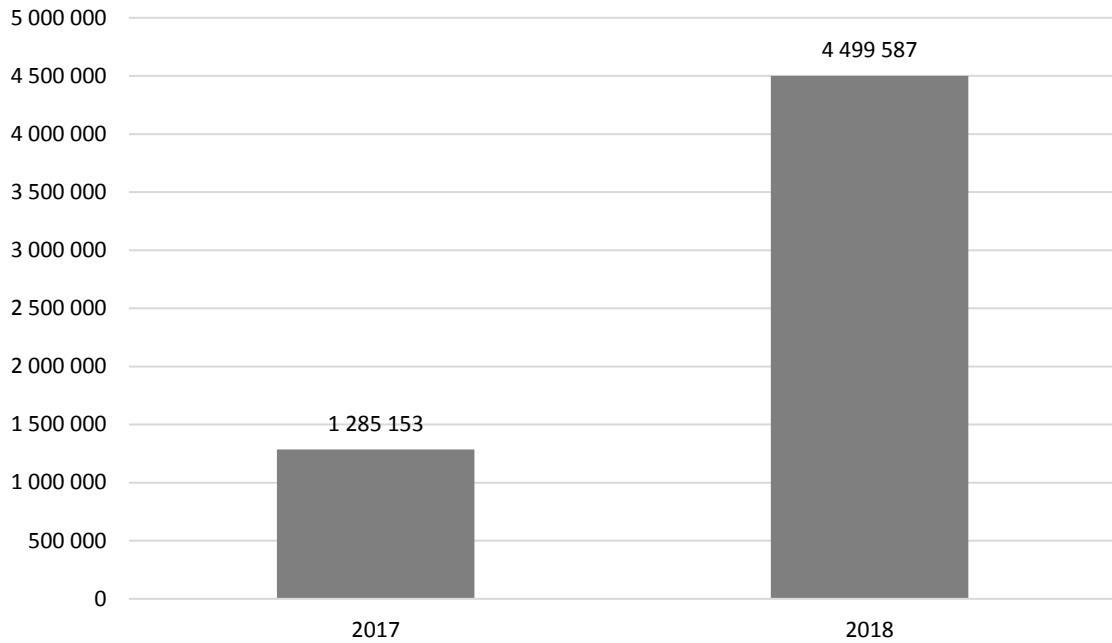

Aftonbladet – starter/dag