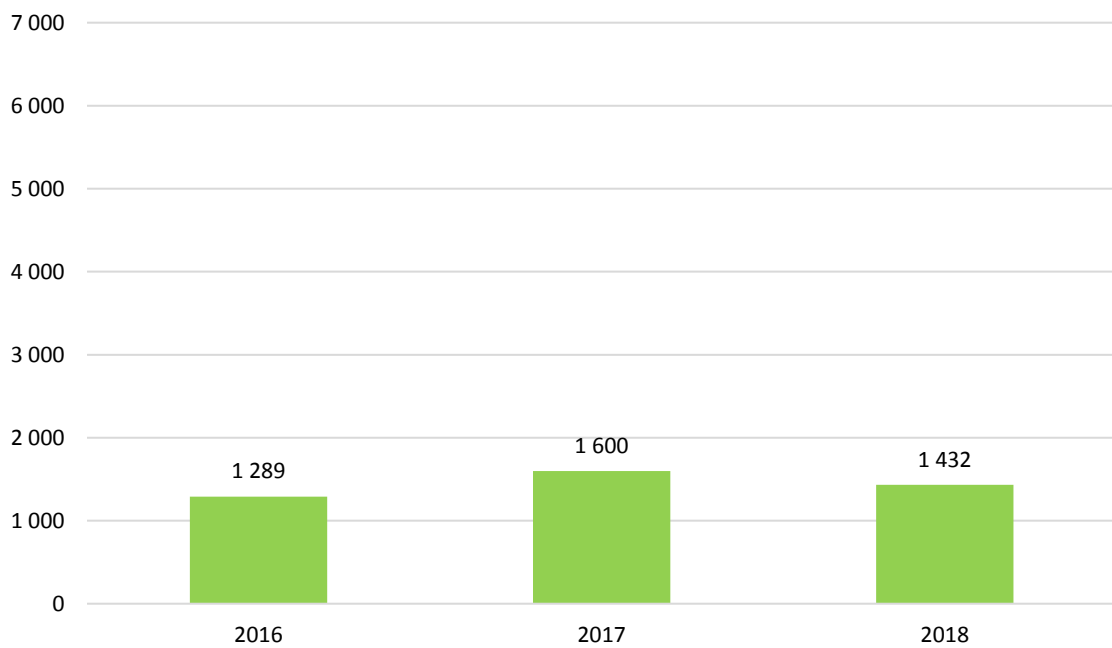

UR – spenderade timmar/dag