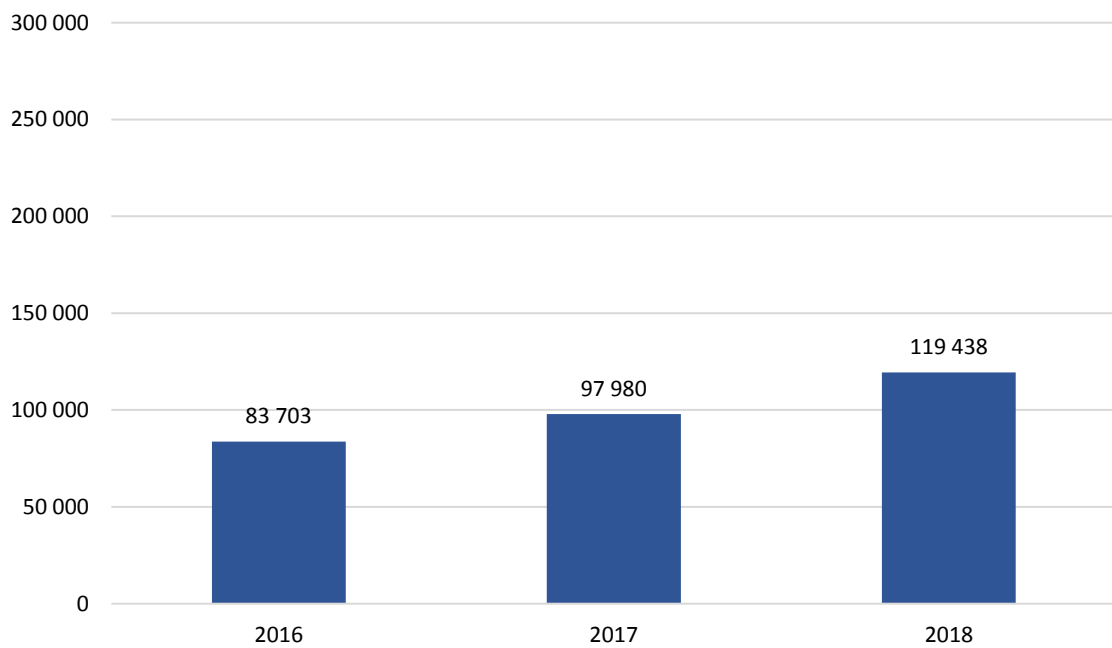

TV4 – spenderade timmar/dag