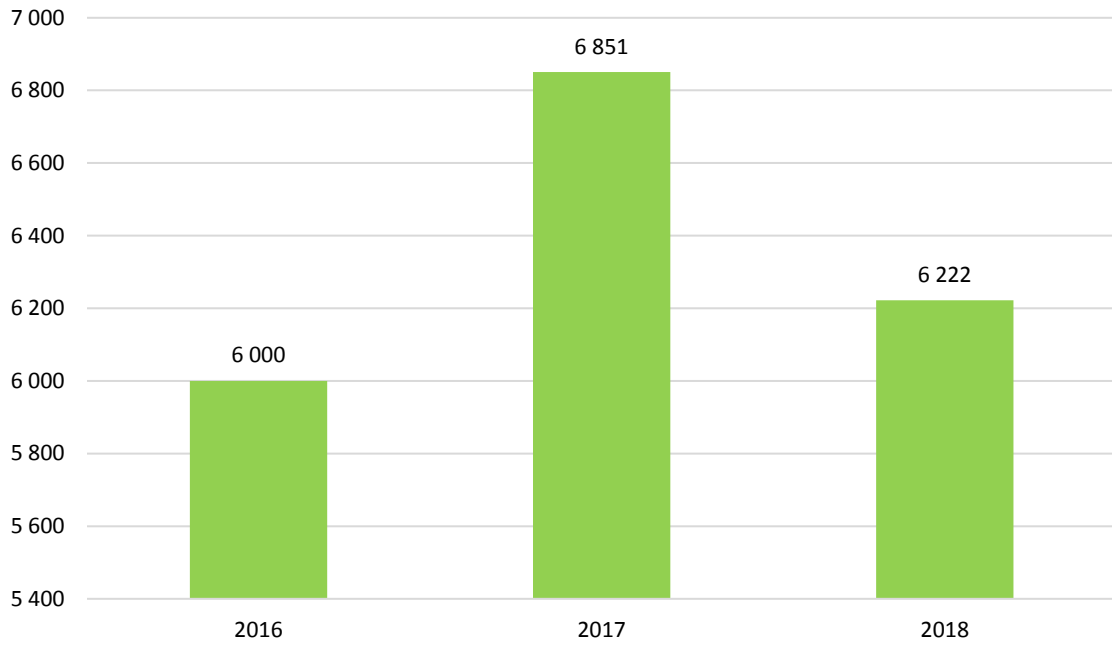

UR – starter/dag