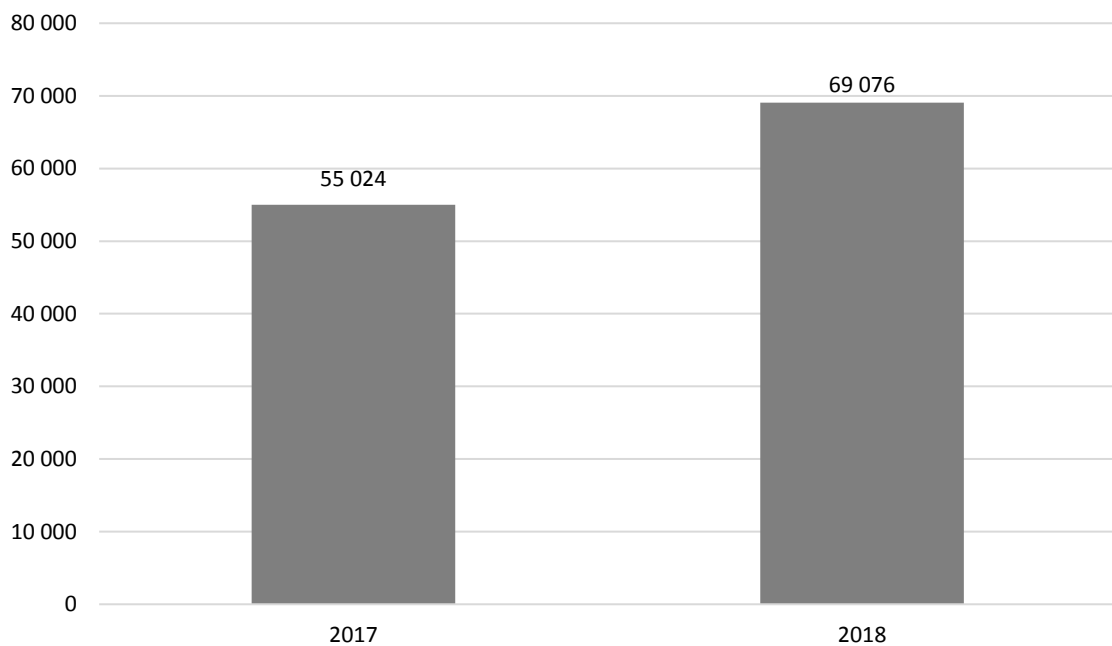

Aftonbladet – spenderade timmar/dag