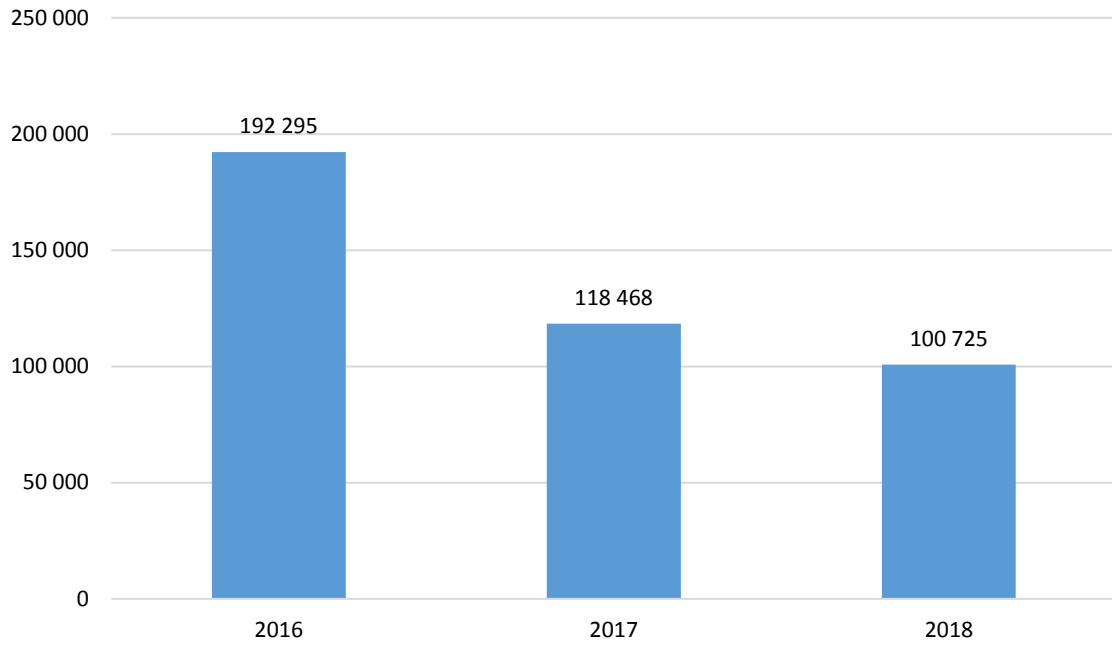

NENT – starter/dag