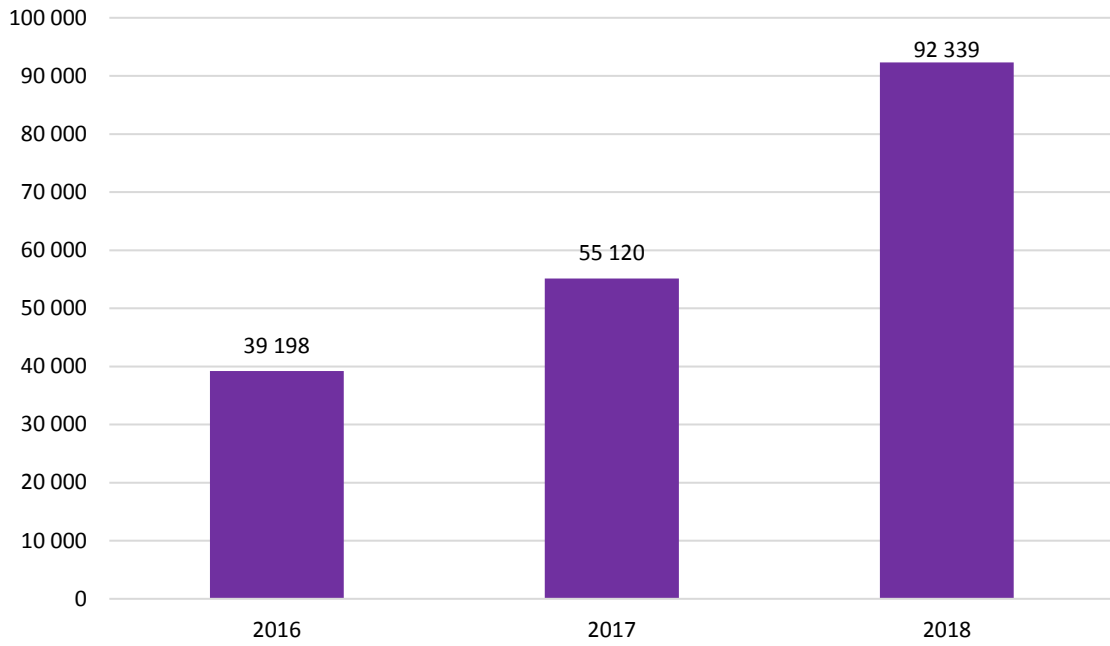

Disc Net – starter/dag