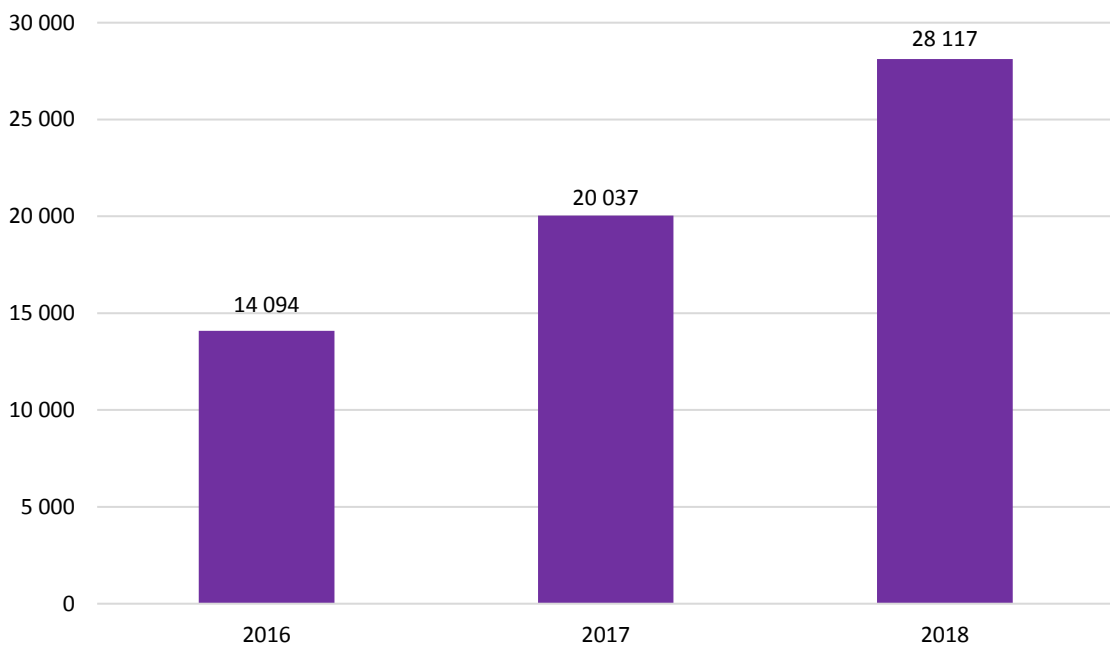

Disc Net – spenderade timmar/dag