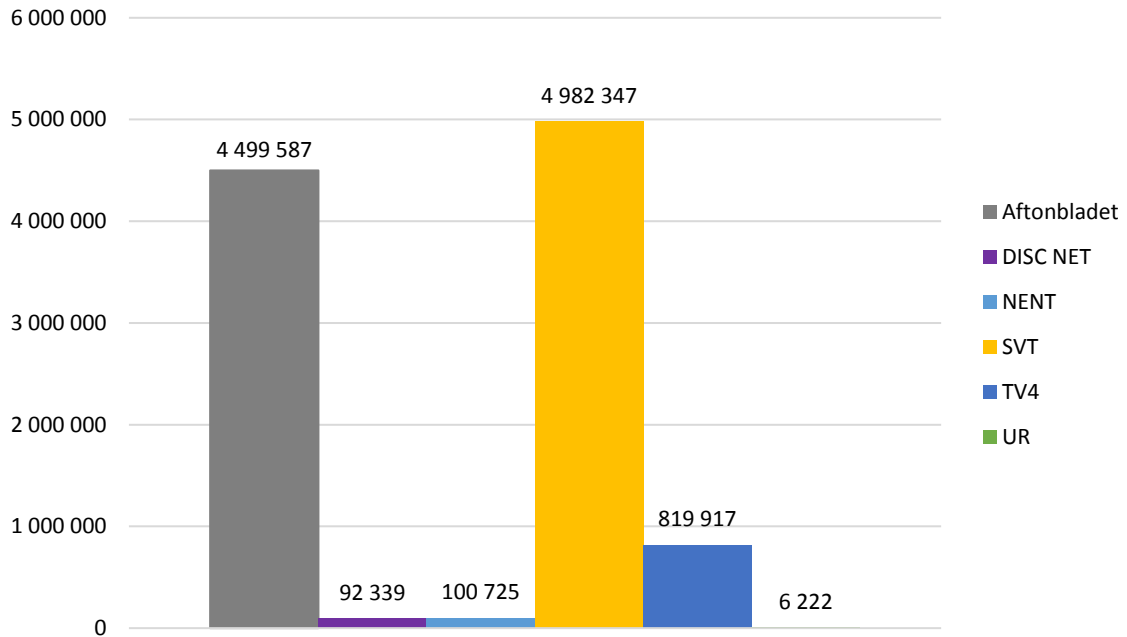

Antal starter/dag