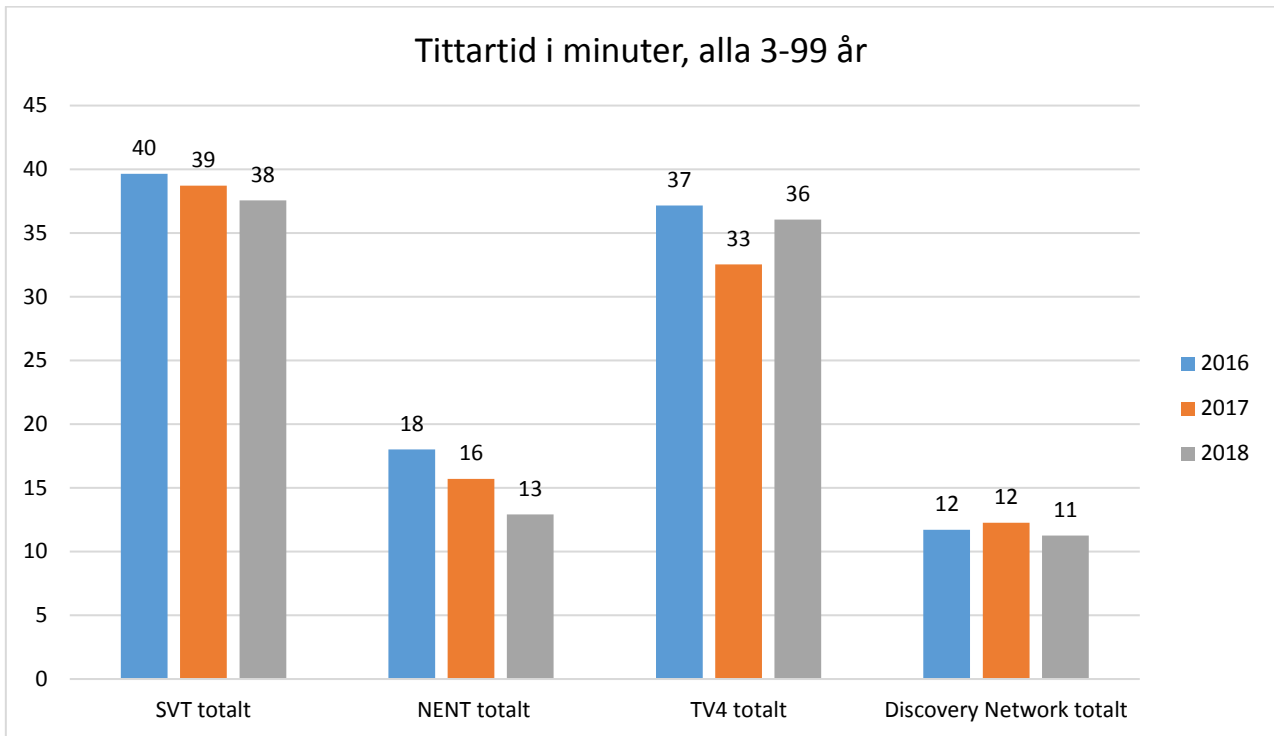

Tittartid och tittartidsandel för kanalhusen

Jämförelse av samma veckor 2016-2018.