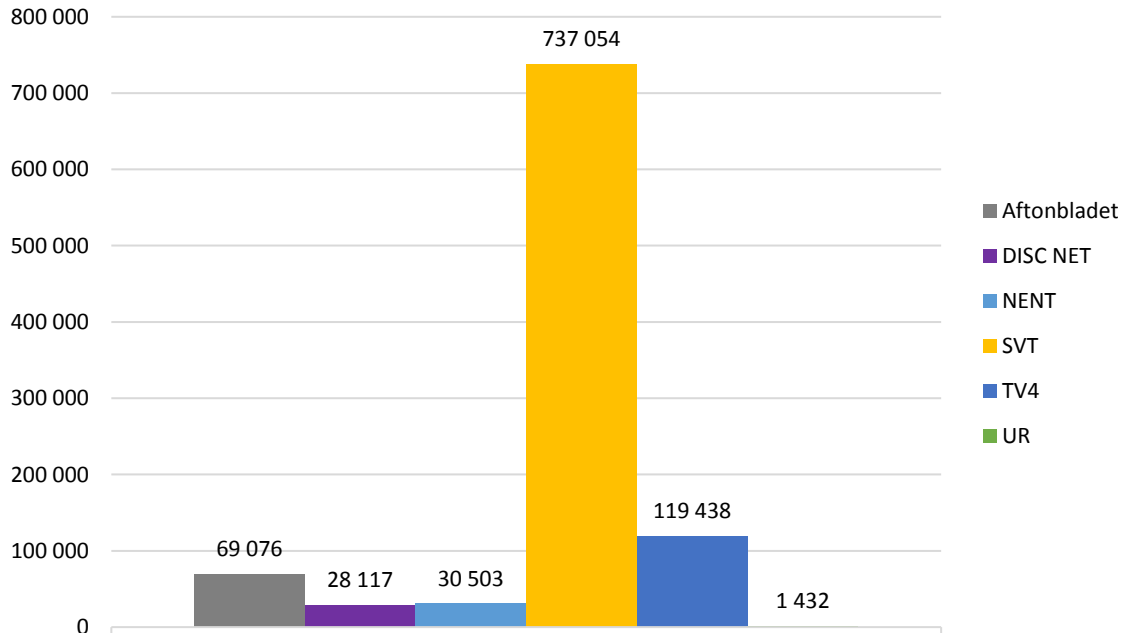

Antal spenderade timmar/dag