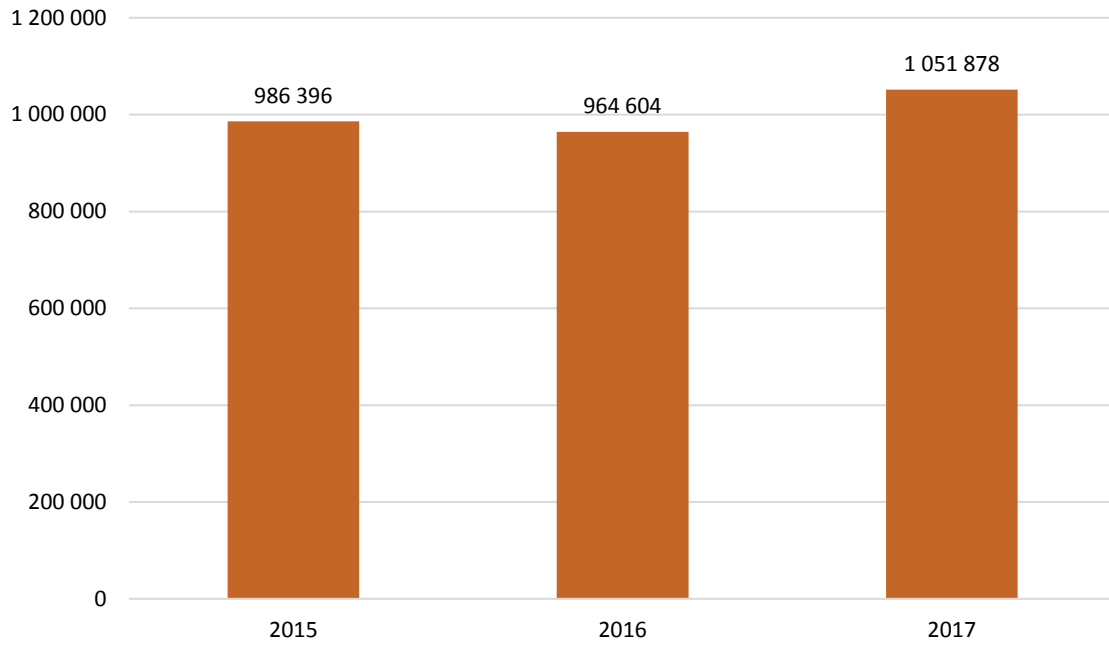

TV4 – starter/dag