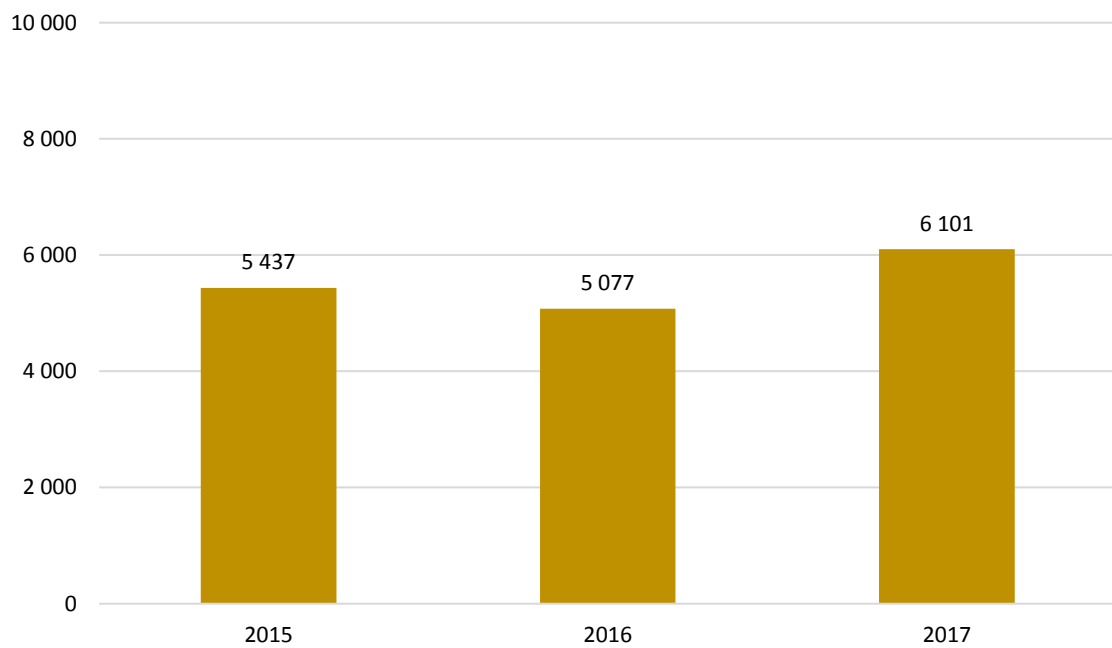

UR – spenderade timmar/dag