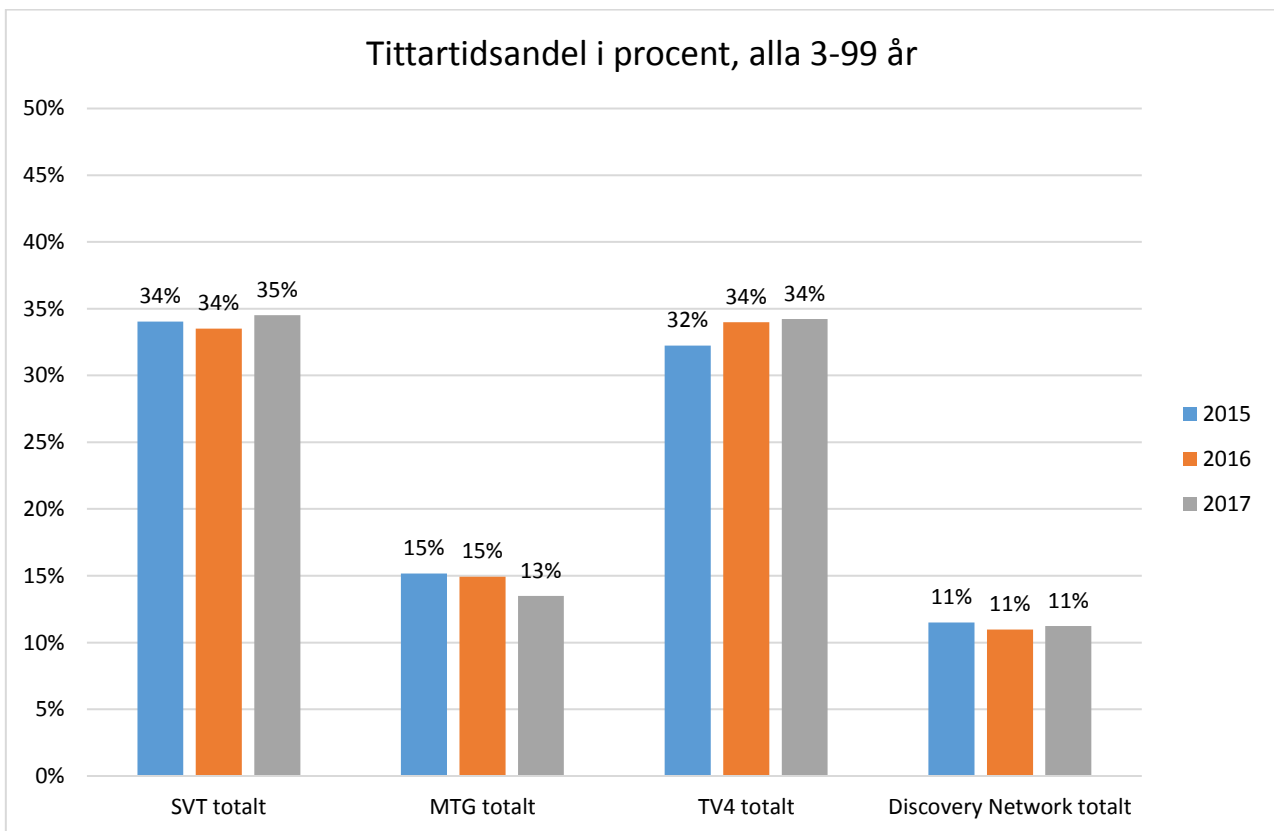

Tittartid och tittartidsandel för kanalhusen

Jämförelse av samma veckor 2015-2017.