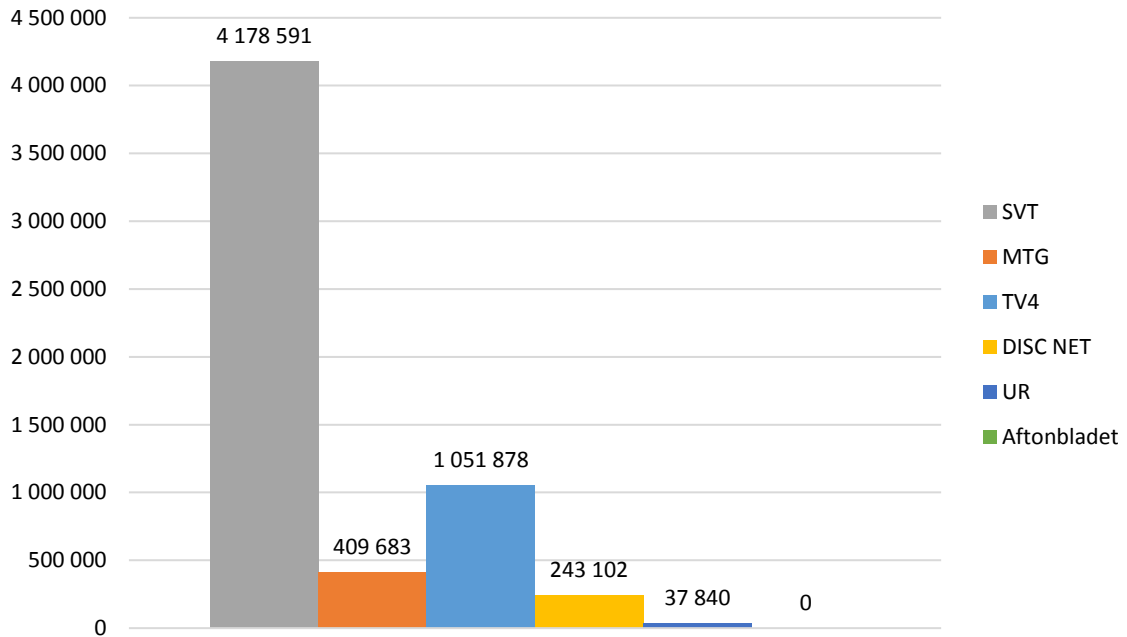

Antal starter/dag