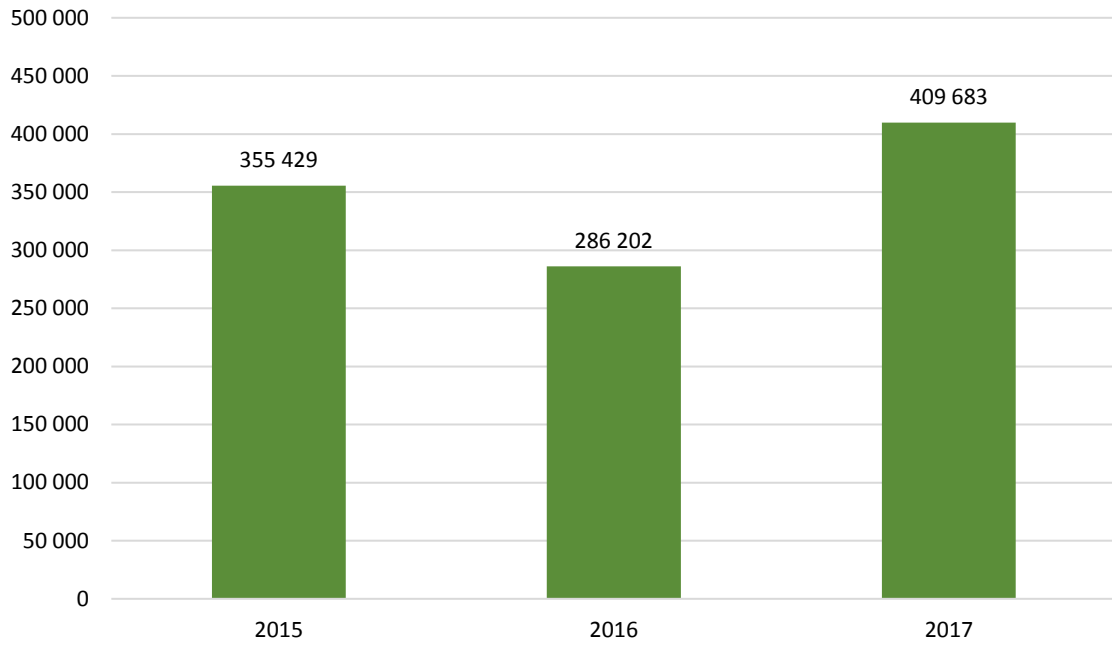

MTG TV – starter/dag