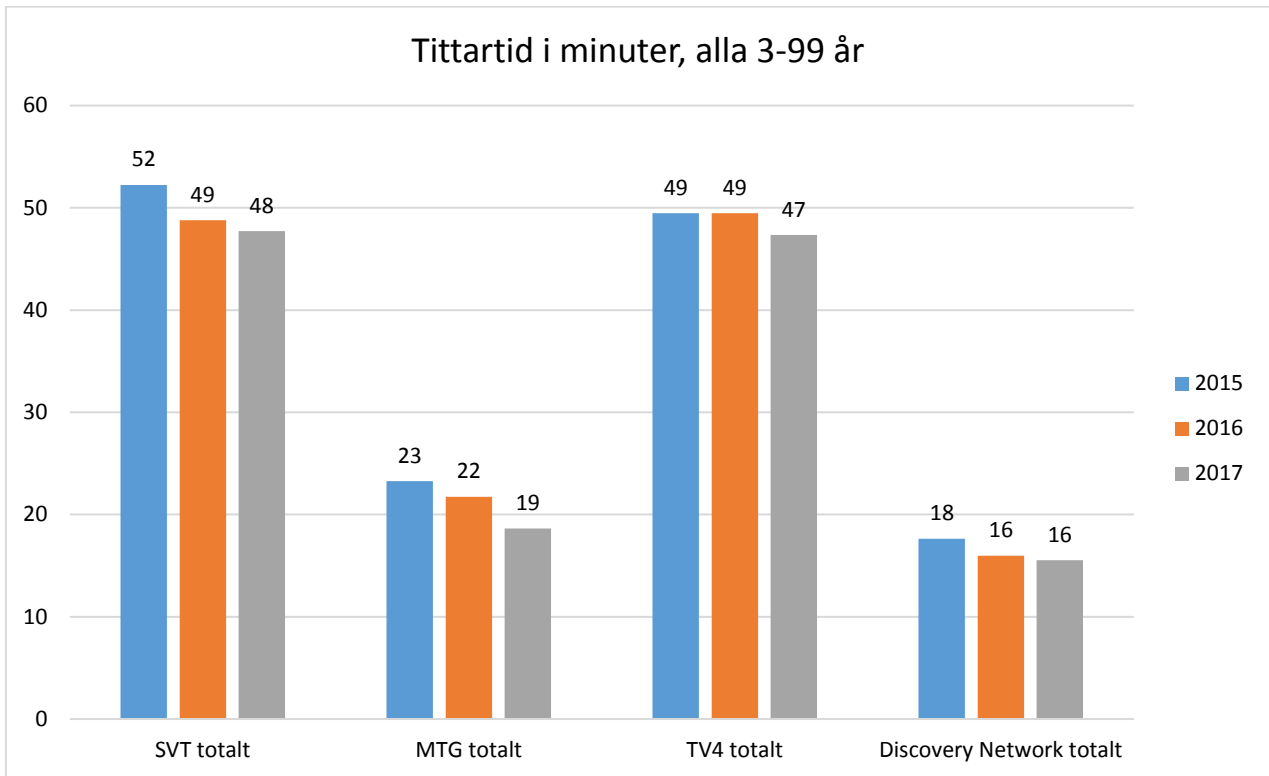

Tittartid och tittartidsandel för kanalhusen

Jämförelse av samma veckor 2015-2017.