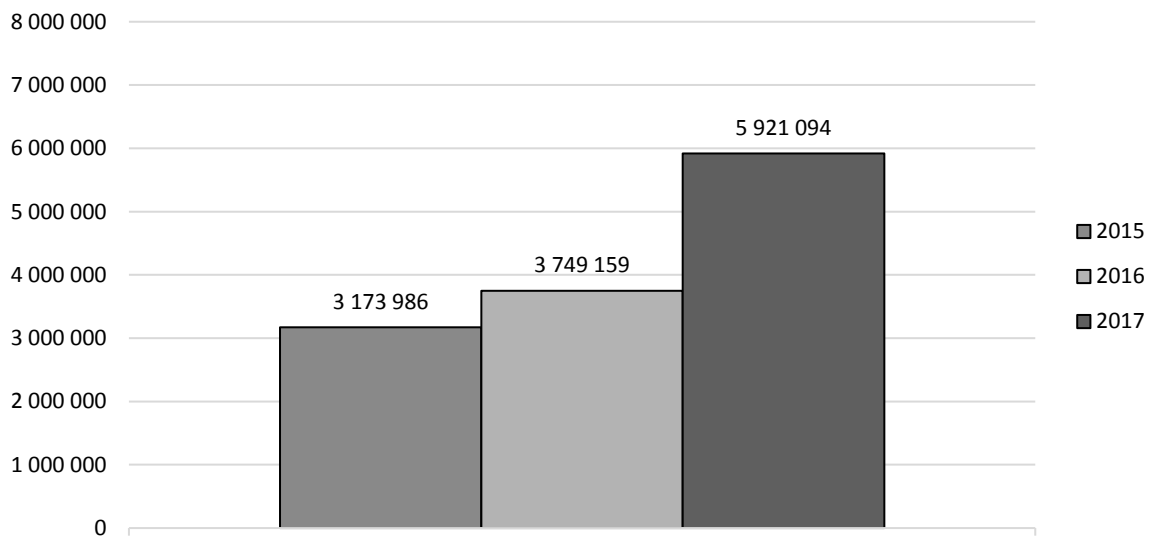

Onlinevideo totalnivå

Rapporten består av två delar, totalnivå och titelnivå. Totalnivån visar ett makroperspektiv med hjälp av måtten startade strömmar och spenderad tid. All onlinevideo-konsumtion hos de aktörer som ingår i MMS onlinevaluta bidrar till de totala siffrorna, exklusive reklam. Oavsett om man spenderat två sekunder eller två timmar framför ett program eller klipp ackumuleras allt till de totala nivåerna. Rapporternas andra del, titelnivå, har ett mikroperspektiv och fokuserar på enskilda program och klipp med måtten startade strömmar och webbpublik.

Antal starter/dag*