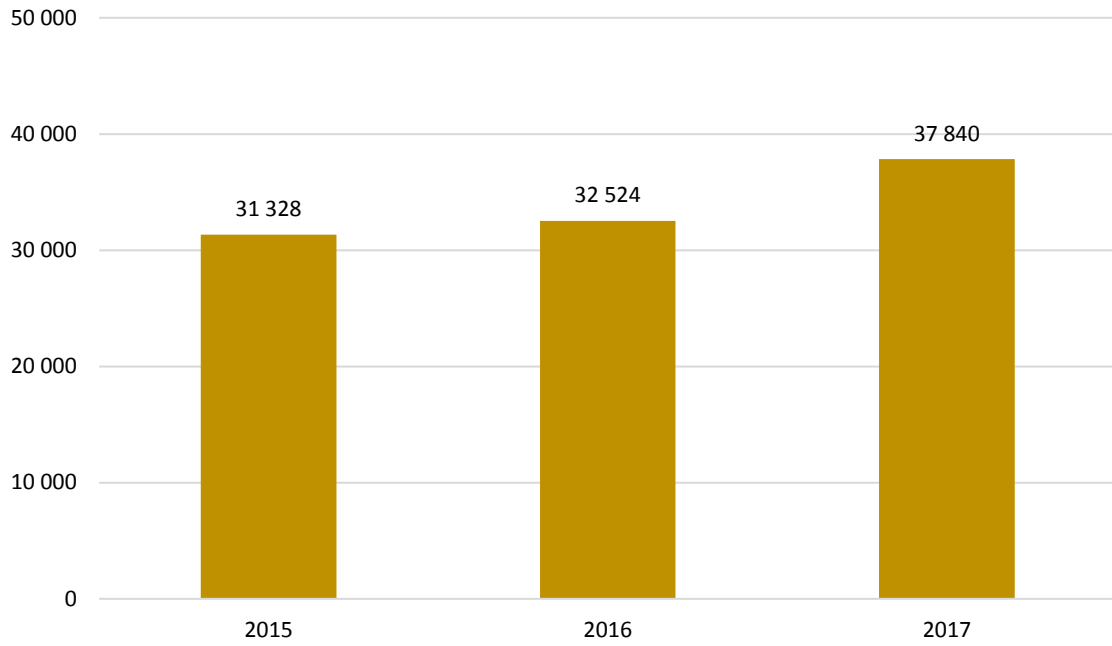

UR – starter/dag