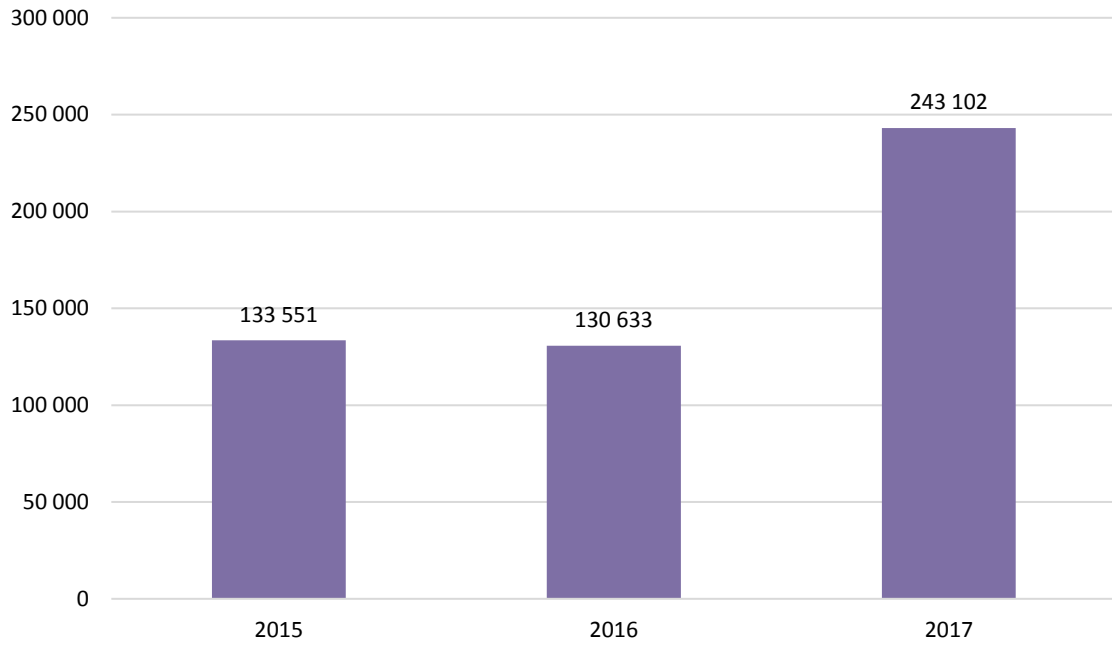

Disc Net – starter/dag