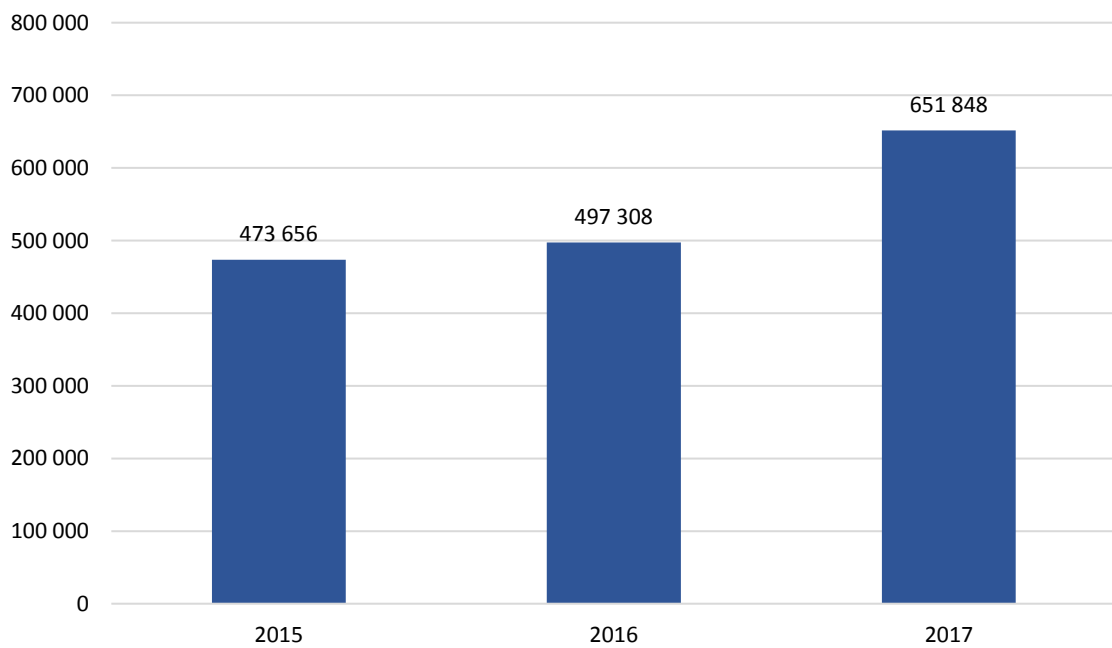

SVT – spenderade timmar/dag