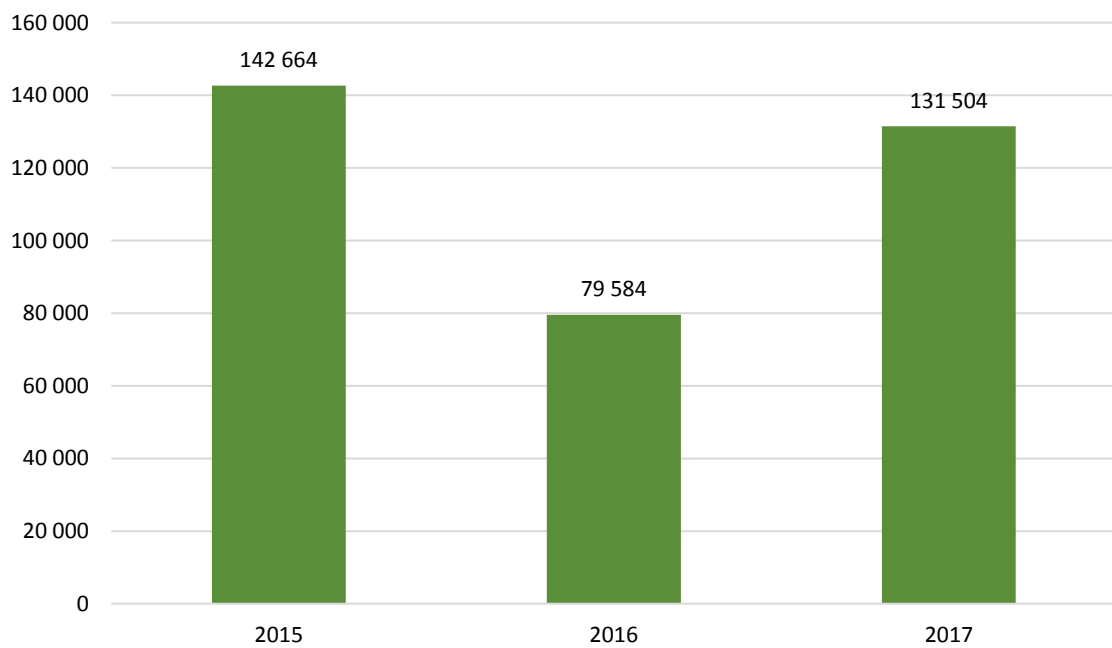

MTG TV – spenderade timmar/dag