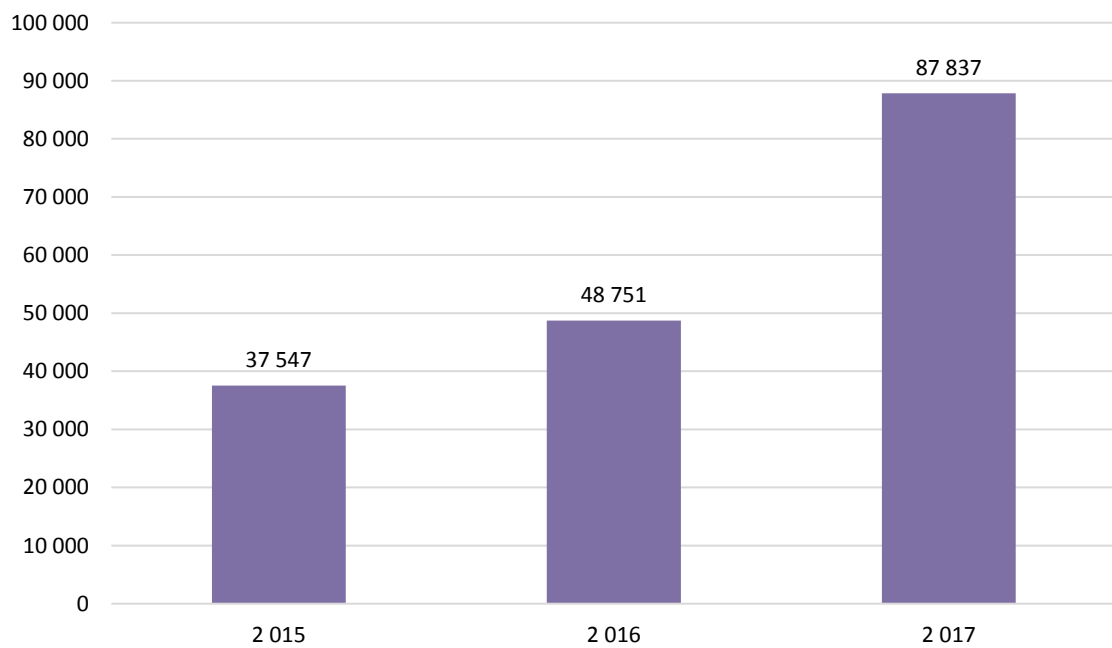

Disc Net – spenderade timmar/dag