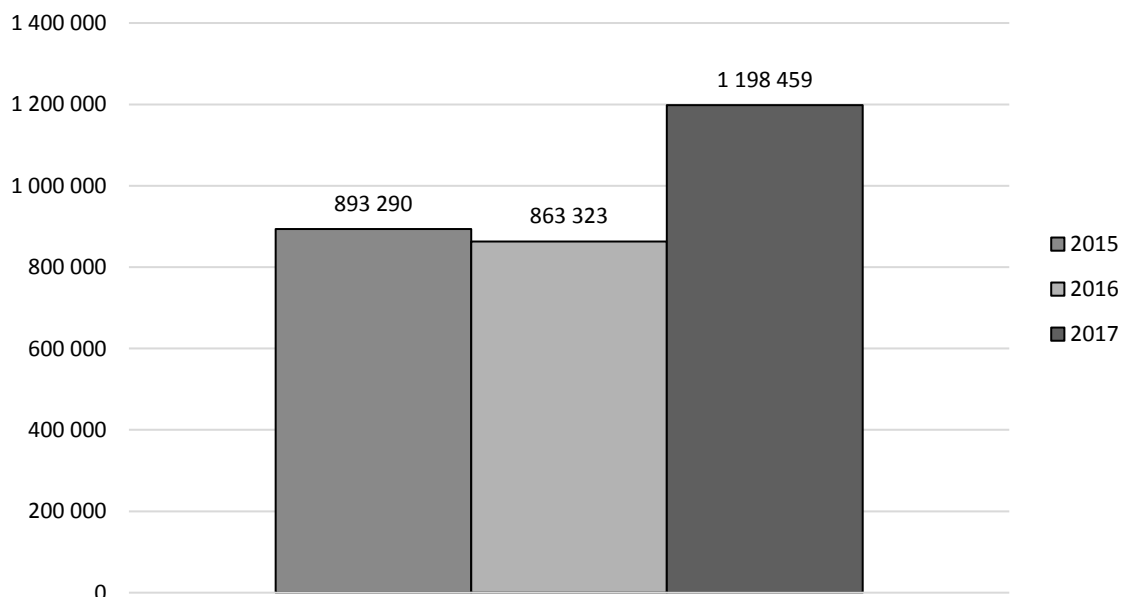

Antal spenderade timmar/dag*