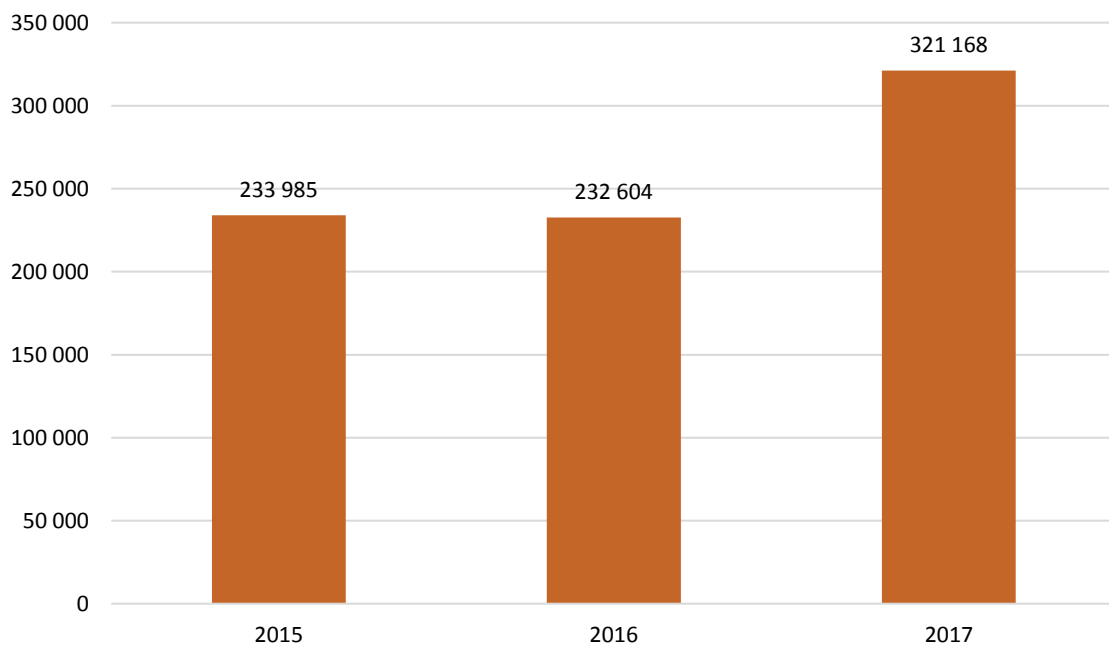

TV4 – spenderade timmar/dag